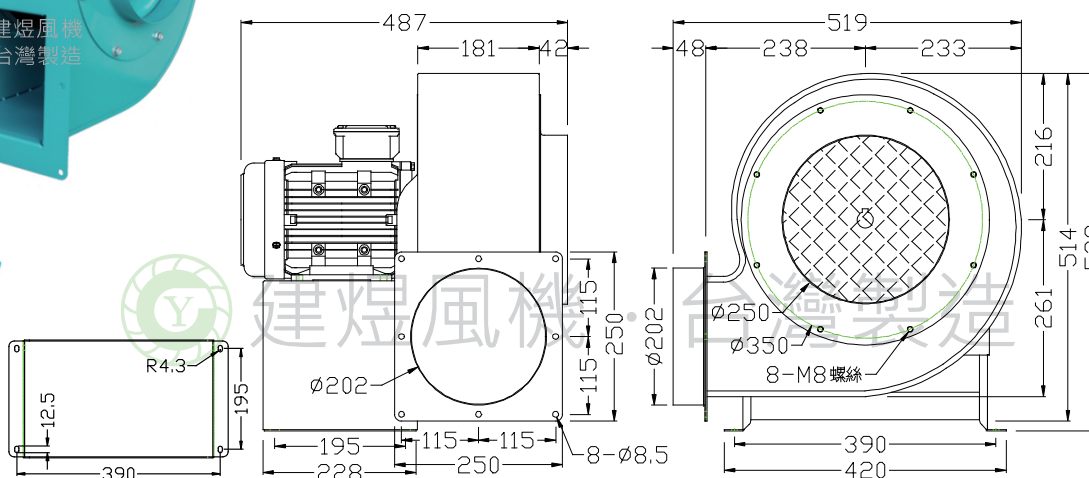

CYT320 風機規格書

- * 台灣製造
- * 絕緣等級: E / F 級
- * 可選用 3相馬達變頻等級, F級

8"

單位: mm(公釐)

型號	電壓	頻率	相數	極數	電流	馬力	轉速	最大風量			最大靜壓			重量
Model	Rated Voltage	Frequency	Phase	Pole	Current	Power	Speed	Max. Air Flow			Max. Pressure			Weight
	V	Hz	Ø	P	A	Watt/HP	R.P.M.	CMM	CMH	CFM	mmAq	inchAq	Pa	KG
CYT320	220	50	1	2	6.6	2 HP	2950	54	3240	1906	174	6.85	1706	42
		60			8.8		3450	63	3780	2224	250	9.84	2452	
	220/380	50	3	2	4.4 / 2.5		2950	54	3240	1906	174	6.85	1706	37
		60			5.4 / 3.1		3500	64	3840	2259	250	9.84	2452	