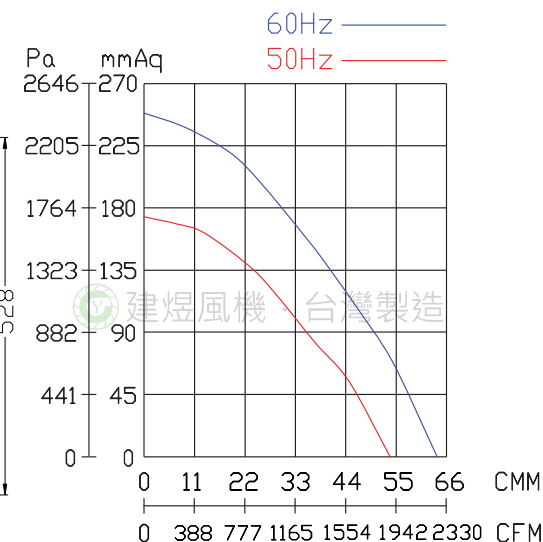

CYT320 風機規格書

- * 台灣製造
- * 絕緣等級: E / F 級
- * 可選用 3相馬達變頻等級, F級

8"

單位: mm(公釐)

型號	電壓	頻率	相數	極數	電流	馬力	轉速	最大風量			最大靜壓			重量
Model	Rated Voltage	Frequency	Phase	Pole	Current	Power	Speed	Max. Air Flow			Max. Pressure			Weight
	V	Hz	Ø	P	A	Watt/HP	R.P.M.	CMM	CMH	CFM	mmAq	inchAq	Pa	KG
CYT320	220	50	1	2	6.6	2 HP	2950	54	3240	1906	174	6.85	1706	42
		60			8.8		3450	63	3780	2224	250	9.84	2452	
	220/380	50	3	2	4.4 / 2.5		2950	54	3240	1906	174	6.85	1706	37
		60			5.4 / 3.1		3500	64	3840	2259	250	9.84	2452	