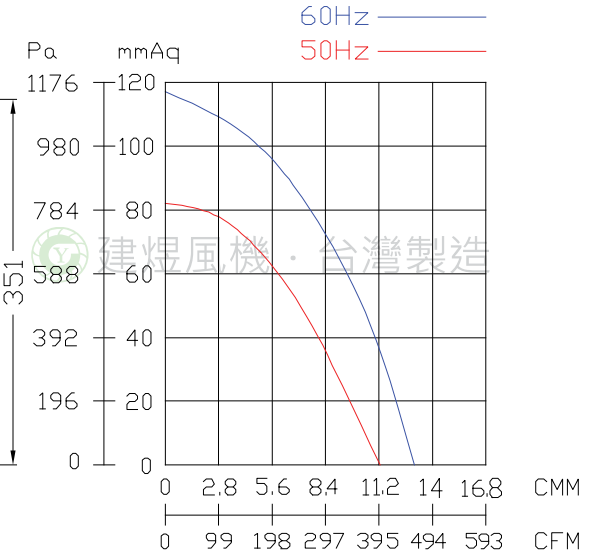

# CYT210 風機規格書

- \* 台灣製造
- \* 絕緣等級: F 級
- \* 過載保護: 單相馬達

單位: mm(公釐)

型號	電壓	頻率	相數	極數	電流	馬力	轉速	最大風量			最大靜壓			重量
Model	Rated Voltage	Frequency	Phase	Pole	Current	Power	Speed	Max. Air Flow			Max. Pressure			Weight
	V	Hz	$\phi$	P	A	Watt/HP	R.P.M.	CMM	CMH	CFM	mmAq	inchAq	Pa	KG
CYT210	110/220	50	1	2	2 / 1	200 W	2870	11	660	388	82	3.23	804	10
		60			2.3 / 1.2		3320	12.6	756	445	117	4.61	1147	
	220/380	50	3	0.85 / 0.5	2870		11	660	388	82	3.23	804		
		60			0.85 / 0.5		3320	12.6	756	445	117	4.61	1147	