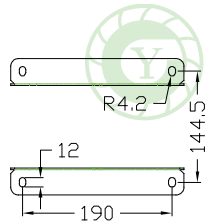

# CYT210 風機規格書

- \* 台灣製造
- \* 絕緣等級: F 級
- \* 過載保護: 單相馬達

單位: mm(公釐)

型號	電壓	頻率	相數	極數	電流	馬力	轉速	最大風量			最大靜壓			重量
Model	Rated Voltage	Frequency	Phase	Pole	Current	Power	Speed	Max. Air Flow			Max. Pressure			Weight
	V	Hz	$\phi$	P	A	Watt/HP	R.P.M.	CMM	CMH	CFM	mmAq	inchAq	Pa	KG
CYT210	110/220	50	1	2	2 / 1	200 W	2870	11	660	388	82	3.23	804	10
		60			2.3 / 1.2		3320	12.6	756	445	117	4.61	1147	
	220/380	50	3	0.85 / 0.5	2870		11	660	388	82	3.23	804		
		60			0.85 / 0.5		3320	12.6	756	445	117	4.61	1147	