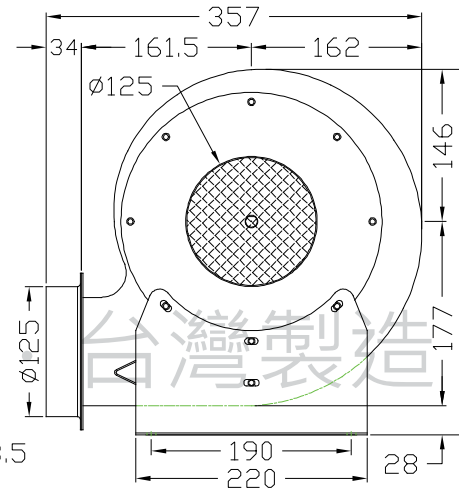

# CYT210 風機規格書

- \* 台灣製造
- \* 絕緣等級: F 級
- \* 過載保護: 單相馬達

單位: mm(公釐)

型號	電壓	頻率	相數	極數	電流	馬力	轉速	最大風量			最大靜壓			重量
Model	Rated Voltage	Frequency	Phase	Pole	Current	Power	Speed	Max. Air Flow			Max. Pressure			Weight
	V	Hz	$\phi$	P	A	Watt/HP	R.P.M.	CMM	CMH	CFM	mmAq	inchAq	Pa	KG
CYT210	110/220	50	1	2	2 / 1	200 W	2870	11	660	388	82	3.23	804	10
		60			2.3 / 1.2		3320	12.6	756	445	117	4.61	1147	
	220/380	50	3	0.85 / 0.5	2870		11	660	388	82	3.23	804		
		60			0.85 / 0.5		3320	12.6	756	445	117	4.61	1147	