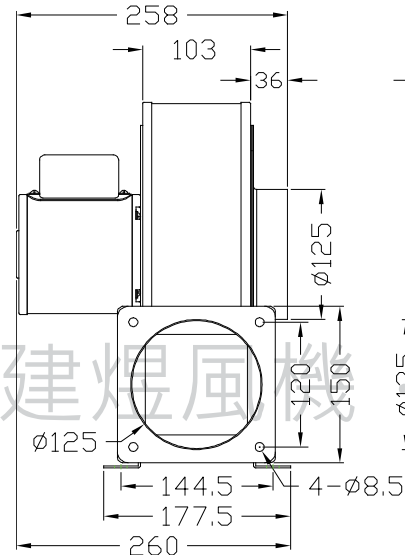

# CYT210 風機規格書

- \* 台灣製造
- \* 絕緣等級: F 級
- \* 過載保護: 單相馬達

單位: mm(公釐)

型號	電壓	頻率	相數	極數	電流	馬力	轉速	最大風量			最大靜壓			重量
Model	Rated Voltage	Frequency	Phase	Pole	Current	Power	Speed	Max. Air Flow			Max. Pressure			Weight
	V	Hz	$\phi$	P	A	Watt/HP	R.P.M.	CMM	CMH	CFM	mmAq	inchAq	Pa	KG
CYT210	110/220	50	1	2	2 / 1	200 W	2870	11	660	388	82	3.23	804	10
		60			2.3 / 1.2		3320	12.6	756	445	117	4.61	1147	
	220/380	50	3	0.85 / 0.5	2870		11	660	388	82	3.23	804		
		60			0.85 / 0.5		3320	12.6	756	445	117	4.61	1147	

建煜工業股份有限公司  
CAM YORK INDUSTRIAL CO.,LTD.  
413 台灣台中市霧峰區錦州路308巷9號

TEL:04-23322627  
FAX:04-23322629  
E-mail: blower-cy@umail.hinet.net  
<http://www.blower.com.tw/>