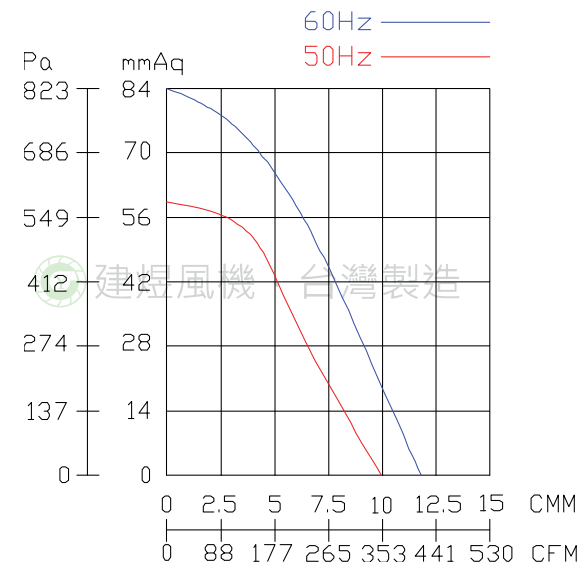

# CYT180 風機規格書

- \* 台灣製造
- \* 絕緣等級: F 級
- \* 過載保護: 單相馬達

型號	風輪型態	電壓	頻率	相數	極數	電流	馬力	轉速	最大風量			最大靜壓			重量
Model	Impeller Type	Rated Voltage	Frequency	Phase	Pole	Current	Power	Speed	Max. Air Flow			Max. Pressure			Weight
		V	Hz	Ø	P	A	Watt/HP	R.P.M.	CMM	CMH	CFM	mmAq	inchAq	Pa	KG
CYT180	turbo	110/220	50	1	2	1.2 / 0.6	1/8 HP	2880	9.8	588	346	60	2.36	588	7.3
			60			1.4 / 0.7		3340	11.5	690	406	85	3.35	834	