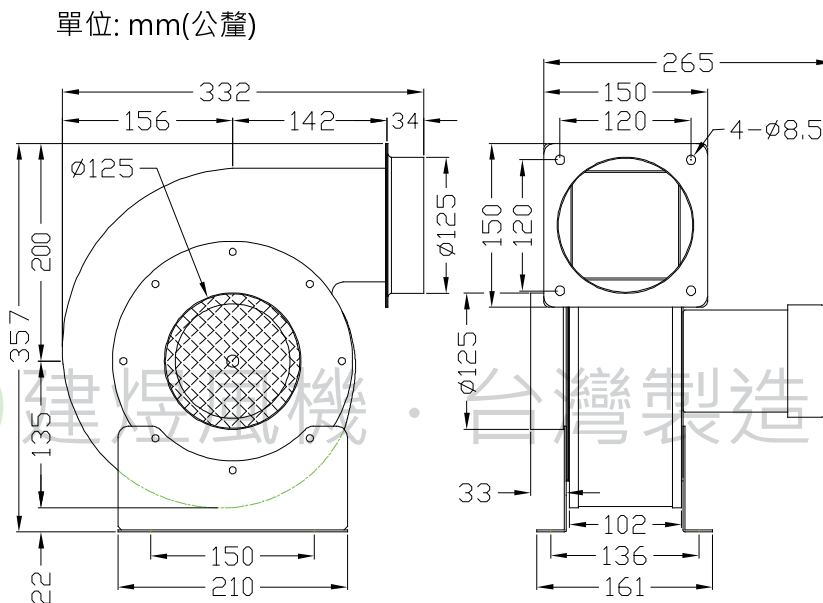

# CYT180 風機規格書

- \* 台灣製造
- \* 絕緣等級: F 級
- \* 過載保護: 單相馬達

型號	風輪型態	電壓	頻率	相數	極數	電流	馬力	轉速	最大風量			最大靜壓			重量
Model	Impeller Type	Rated Voltage	Frequency	Phase	Pole	Current	Power	Speed	Max. Air Flow			Max. Pressure			Weight
		V	Hz	Ø	P	A	Watt/HP	R.P.M.	CMM	CMH	CFM	mmAq	inchAq	Pa	KG
CYT180	turbo	110/220	50	1	2	1.2 / 0.6	1/8 HP	2880	9.8	588	346	60	2.36	588	7.3
			60			1.4 / 0.7		3340	11.5	690	406	85	3.35	834	