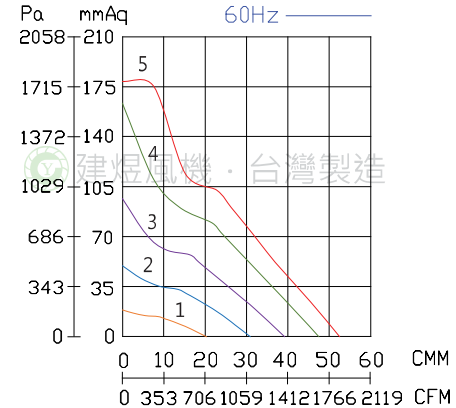

# CYST410AEC 風機規格書

- \* 台灣製造
- \* 直流無刷變頻馬達
- \* 風量5段可調
- \* F級馬達
- \* 過載保護

可安裝各種方向

型號	馬力	電壓	頻率	入風口	出風口	旋鈕調速	電流	耗電	最大風量			最大靜壓			重量
Model	Power	Rated Voltage	Frequency	Inlet	Outlet	Speed	Current	Input power	Max. Air Flow			Max. Pressure			Weight
		V	Hz				A	W	CMM	CMH	CFM	mmAq	inchAq	Pa	KG
CYST410AEC	1HP	220	50/60	10" (25cm)	1	0.5	58	20	1200	706	19	0.75	186	24	
					2	1.3	167	31	1860	1094	50	1.97	490		
					3	2.5	320	40	2400	1412	100	3.94	981		
					4	4	540	48	2880	1694	165	6.50	1618		
					5	5.2	730	53	3180	1871	180	7.09	1765		