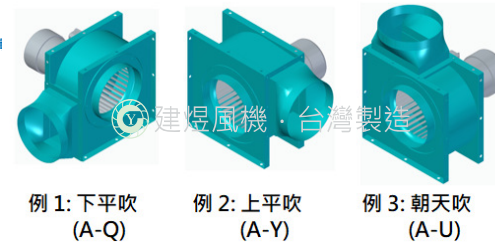

# CYST410AEC 風機規格書

- \* 台灣製造
- \* 直流無刷變頻馬達
- \* 風量5段可調
- \* F級馬達
- \* 過載保護

可安裝各種方向

型號	馬力	電壓	頻率	入風口	出風口	旋鈕調速	電流	耗電	最大風量			最大靜壓			重量
Model	Power	Rated Voltage	Frequency	Inlet	Outlet	Speed	Current	Input power	Max. Air Flow			Max. Pressure			Weight
		V	Hz				A	W	CMM	CMH	CFM	mmAq	inchAq	Pa	KG
CYST410AEC	1HP	220	50/60	10" (25cm)	1	0.5	58	20	1200	706	19	0.75	186	24	
					2	1.3	167	31	1860	1094	50	1.97	490		
					3	2.5	320	40	2400	1412	100	3.94	981		
					4	4	540	48	2880	1694	165	6.50	1618		
					5	5.2	730	53	3180	1871	180	7.09	1765		