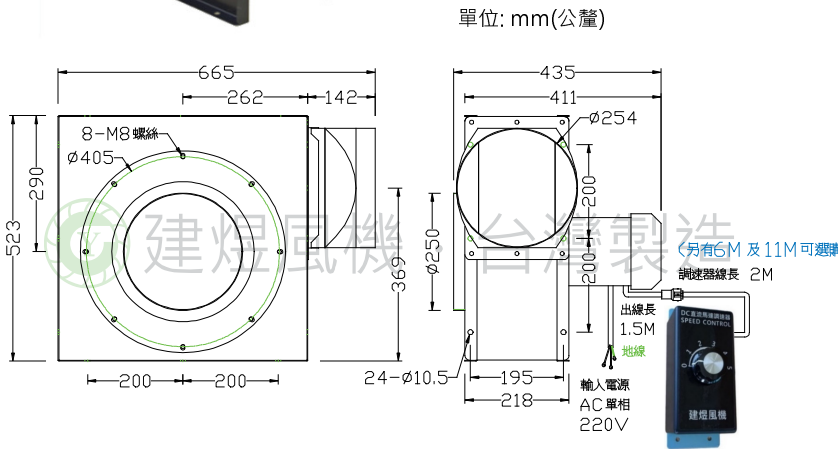

# CYST410AEC 風機規格書

- \* 台灣製造
- \* 直流無刷變頻馬達
- \* 風量5段可調
- \* F級馬達
- \* 過載保護

可安裝各種方向

型號	馬力	電壓	頻率	入風口	出風口	旋鈕調速	電流	耗電	最大風量			最大靜壓			重量
Model	Power	Rated Voltage	Frequency	Inlet	Outlet	Speed	Current	Input power	Max. Air Flow			Max. Pressure			Weight
		V	Hz				A	W	CMM	CMH	CFM	mmAq	inchAq	Pa	KG
CYST410AEC	1HP	220	50/60	10" (25cm)	1	0.5	58	20	1200	706	19	0.75	186	24	
					2	1.3	167	31	1860	1094	50	1.97	490		
					3	2.5	320	40	2400	1412	100	3.94	981		
					4	4	540	48	2880	1694	165	6.50	1618		
					5	5.2	730	53	3180	1871	180	7.09	1765		