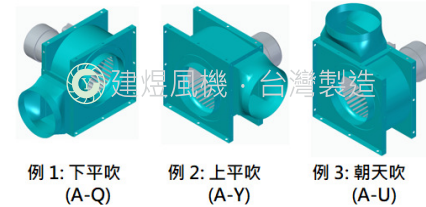

# CYS350 風機規格書

\* 台灣製造  
\* 絕緣等級: E / F 級

2HP,6Pole  
5HP,4Pole

單位: mm(公釐)

可安裝各種方向

型號	電壓	頻率	相數	極數	電流	馬力	轉速	最大風量			最大靜壓			重量
								Model	Rated Voltage	Frequency	Phase	Pole	Current	
	V	Hz	Ø	P	A	Watt/HP	R.P.M.	CMM	CMH	CFM	mmAq	inchAq	Pa	KG
CYS350	220/380	50	3	4	13 / 8	5 HP	1460	105	6300	3707	110	4.33	1079	75
		60			14.2 / 8.3	5HP-14"	1700	124	7440	4377	158	6.22	1550	
		60			13.2 / 7.6A	5HP-13"	1750	106	6360	3742	140	5.51	1373	
		50		6	6.2 / 3.6	2 HP	960	78	4680	2753	53	2.09	520	73
		60			7.2 / 4.1		1100	92	5520	3248	74	2.91	726	