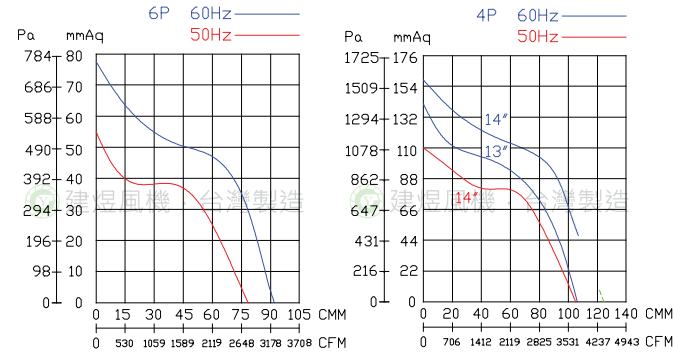

# CYS350 風機規格書

\* 台灣製造  
\* 絕緣等級: E / F 級

2HP,6Pole  
5HP,4Pole

單位: mm(公釐)

可安裝各種方向

型號	電壓	頻率	相數	極數	電流	馬力	轉速	最大風量			最大靜壓			重量
								Model	Rated Voltage	Frequency	Phase	Pole	Current	
	V	Hz	Ø	P	A	Watt/HP	R.P.M.	CMM	CMH	CFM	mmAq	inchAq	Pa	KG
CYS350	220/380	50	3	4	13 / 8	5 HP	1460	105	6300	3707	110	4.33	1079	75
		60			14.2 / 8.3	5HP-14"	1700	124	7440	4377	158	6.22	1550	
		60			13.2 / 7.6A	5HP-13"	1750	106	6360	3742	140	5.51	1373	
		50		6	6.2 / 3.6	2 HP	960	78	4680	2753	53	2.09	520	73
		60			7.2 / 4.1		1100	92	5520	3248	74	2.91	726	