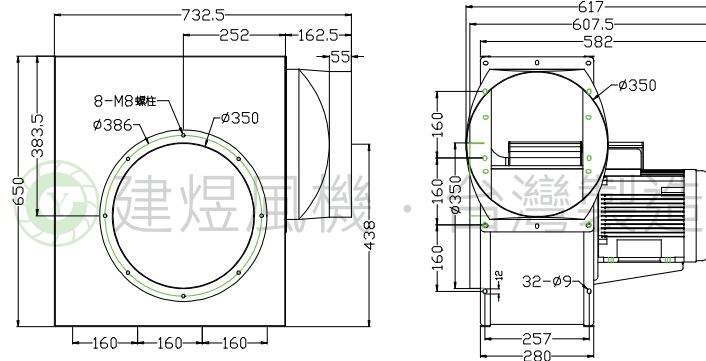

# CYS350 風機規格書

\* 台灣製造  
\* 絕緣等級: E / F 級

2HP,6Pole  
5HP,4Pole

單位: mm(公釐)

可安裝各種方向

型號	電壓	頻率	相數	極數	電流	馬力	轉速	最大風量			最大靜壓			重量
								Model	Rated Voltage	Frequency	Phase	Pole	Current	
	V	Hz	Ø	P	A	Watt/HP	R.P.M.	CMM	CMH	CFM	mmAq	inchAq	Pa	KG
CYS350	220/380	50	3	4	13 / 8	5 HP	1460	105	6300	3707	110	4.33	1079	75
		60			14.2 / 8.3	5HP-14"	1700	124	7440	4377	158	6.22	1550	
		60			13.2 / 7.6A	5HP-13"	1750	106	6360	3742	140	5.51	1373	
		50		6	6.2 / 3.6	2 HP	960	78	4680	2753	53	2.09	520	73
		60			7.2 / 4.1		1100	92	5520	3248	74	2.91	726	