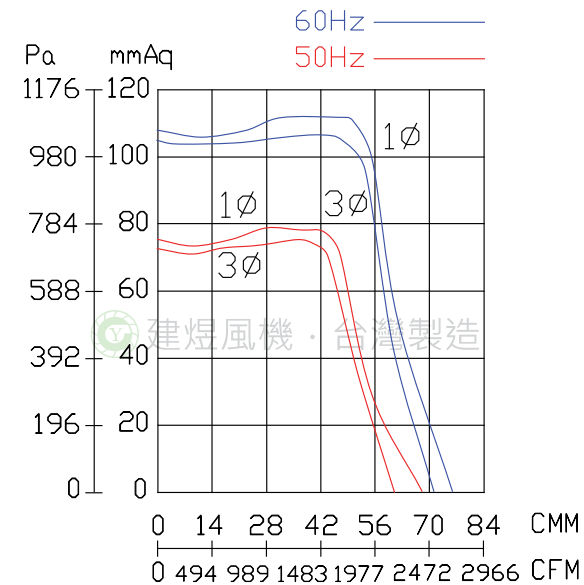

# CYS310 風機規格書

- \* 台灣製造
- \* 絕緣等級: E級
- \* 可選用 3相馬達變頻等級

型號	電壓	頻率	相數	極數	電流	馬力	轉速	最大風量			最大靜壓			重量
Model	Rated Voltage	Frequency	Phase	Pole	Current	Power	Speed	Max. Air Flow			Max. Pressure			Weight
	V	Hz	Ø	P	A	Watt/HP	R.P.M.	CMM	CMH	CFM	mmAq	inchAq	Pa	KG
CYS310	220	50	1	4	10	2 HP	1450	68	4080	2400	74	2.91	726	47
		60			12		1710	76	4560	2683	107	4.21	1049	
	220/380	50	3		6 / 3.5		1450	61	3660	2153	72	2.83	706	
		60			6.8 / 4.0		1700	71	4260	2506	103	4.06	1010	