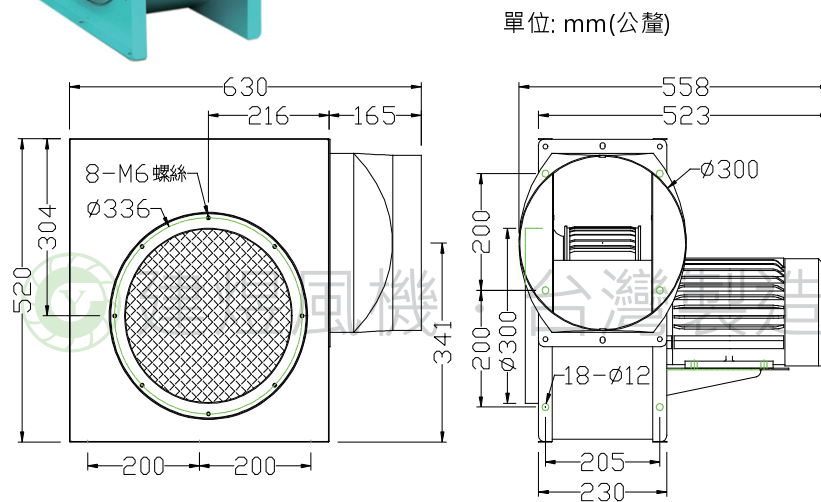

# CYS310 風機規格書

- \* 台灣製造
- \* 絕緣等級: E級
- \* 可選用 3相馬達變頻等級

型號	電壓	頻率	相數	極數	電流	馬力	轉速	最大風量			最大靜壓			重量
Model	Rated Voltage	Frequency	Phase	Pole	Current	Power	Speed	Max. Air Flow			Max. Pressure			Weight
	V	Hz	Ø	P	A	Watt/HP	R.P.M.	CMM	CMH	CFM	mmAq	inchAq	Pa	KG
CYS310	220	50	1	4	10	2 HP	1450	68	4080	2400	74	2.91	726	47
		60			12		1710	76	4560	2683	107	4.21	1049	
	220/380	50	3		6 / 3.5		1450	61	3660	2153	72	2.83	706	
		60			6.8 / 4.0		1700	71	4260	2506	103	4.06	1010	