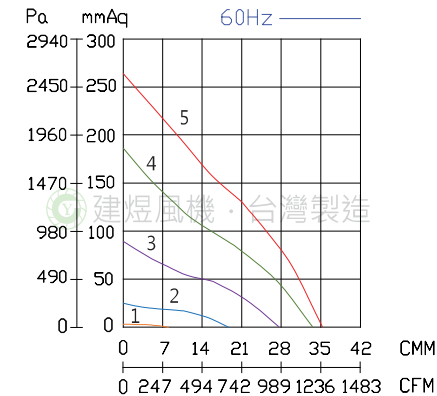

CYS232AEC 風機規格書

- * 台灣製造
- * 風量5段可調
- * F級馬達
- * 過載保護
- * 直流無刷變頻馬達

單位: mm(公釐)

可安裝各種方向

例 1: 下平吹
(A-Q)

例 2: 上平吹
(A-Y)

例 3: 朝天吹
(A-U)

型號	馬力	電壓	頻率	入風口	出風口	旋鈕調速	電流	耗電	最大風量			最大靜壓			重量
Model	Power	Rated Voltage V	Frequency Hz	Inlet	Outlet	Speed	Current	Input power	Max. Air Flow			Max. Pressure			Weight KG
							A	W	CMM	CMH	CFM	mmAq	inchAq	Pa	
CYS232AEC	970W	220	50/60	8" (20cm)		1	0.25	20	8.0	480	282	3.5	0.14	34	
						2	1.2	146	18.7	1122	660	25	0.98	245	
						3	3	412	27.5	1650	971	88	3.46	863	
						4	5.1	730	33.5	2010	1183	184	7.24	1804	
						5	6	876	35.2	2112	1243	260	10.24	2550	