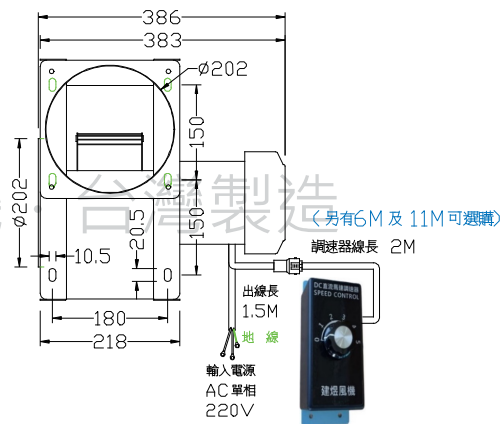

CYS232AEC 風機規格書

- * 台灣製造
- * 風量5段可調
- * F級馬達
- * 過載保護
- * 直流無刷變頻馬達

單位: mm(公釐)

可安裝各種方向

例 1: 下平吹
(A-Q)

例 2: 上平吹
(A-Y)

例 3: 朝天吹
(A-U)

型號	馬力	電壓	頻率	入風口	出風口	旋鈕調速	電流	耗電	最大風量			最大靜壓			重量
Model	Power	Rated Voltage V	Frequency Hz	Inlet	Outlet	Speed	Current	Input power	Max. Air Flow			Max. Pressure			Weight KG
							A	W	CMM	CMH	CFM	mmAq	inchAq	Pa	
CYS232AEC	970W	220	50/60	8" (20cm)		1	0.25	20	8.0	480	282	3.5	0.14	34	
						2	1.2	146	18.7	1122	660	25	0.98	245	
						3	3	412	27.5	1650	971	88	3.46	863	
						4	5.1	730	33.5	2010	1183	184	7.24	1804	
						5	6	876	35.2	2112	1243	260	10.24	2550	