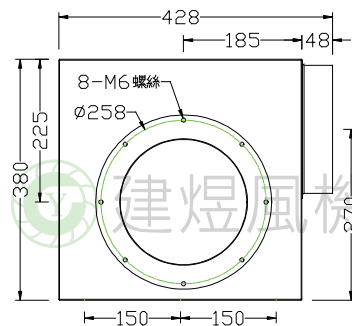

CYS232AEC 風機規格書

- * 台灣製造
- * 風量5段可調
- * F級馬達
- * 過載保護
- * 直流無刷變頻馬達

單位: mm(公釐)

可安裝各種方向

例 1: 下平吹
(A-Q)

例 2: 上平吹
(A-Y)

例 3: 朝天吹
(A-U)

型號	馬力	電壓	頻率	入風口	出風口	旋鈕調速	電流	耗電	最大風量			最大靜壓			重量
Model	Power	Rated Voltage V	Frequency Hz	Inlet	Outlet	Speed	Current	Input power	Max. Air Flow			Max. Pressure			Weight KG
							A	W	CMM	CMH	CFM	mmAq	inchAq	Pa	
CYS232AEC	970W	220	50/60	8" (20cm)		1	0.25	20	8.0	480	282	3.5	0.14	34	
						2	1.2	146	18.7	1122	660	25	0.98	245	
						3	3	412	27.5	1650	971	88	3.46	863	
						4	5.1	730	33.5	2010	1183	184	7.24	1804	
						5	6	876	35.2	2112	1243	260	10.24	2550	

建煜工業股份有限公司
CAM YORK INDUSTRIAL CO.,LTD.
413 台灣台中市霧峰區錦州路308巷9號

TEL:04-23322627
FAX:04-23322629
E-mail: blower-cy@umail.hinet.net
http://www.blower.com.tw/