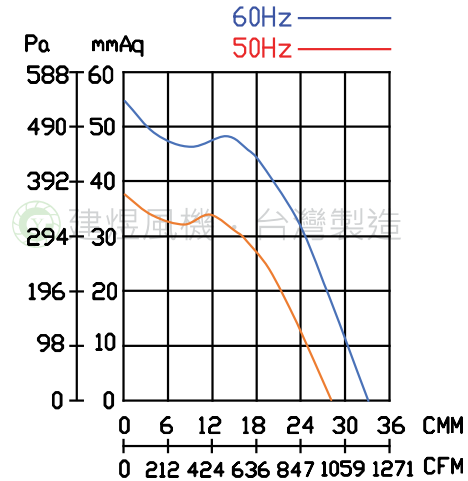

CYS232 風機規格書

* 台灣製造
* 絕緣等級: E 級

可安裝各種方向

例 1: 下平吹
(A-Q)

例 2: 上平吹
(A-Y)

例 3: 朝天吹
(A-U)

型號	電壓	頻率	相數	極數	電流	馬力	轉速	最大風量			最大靜壓			重量
Model	Rated Voltage	Frequency	Phase	Pole	Current	Power	Speed	Max. Air Flow			Max. Pressure			Weight
	V	Hz	∅	P	A	Watt/HP	R.P.M.	CMM	CMH	CFM	mmAq	inchAq	Pa	KG
CYS232	110/220	50	1	4	5.5/2.8	1/2 HP	1450	28	1680	988	37	1.46	363	18
		60			7.3/3.7		1670	33	1980	1165	54	2.13	530	