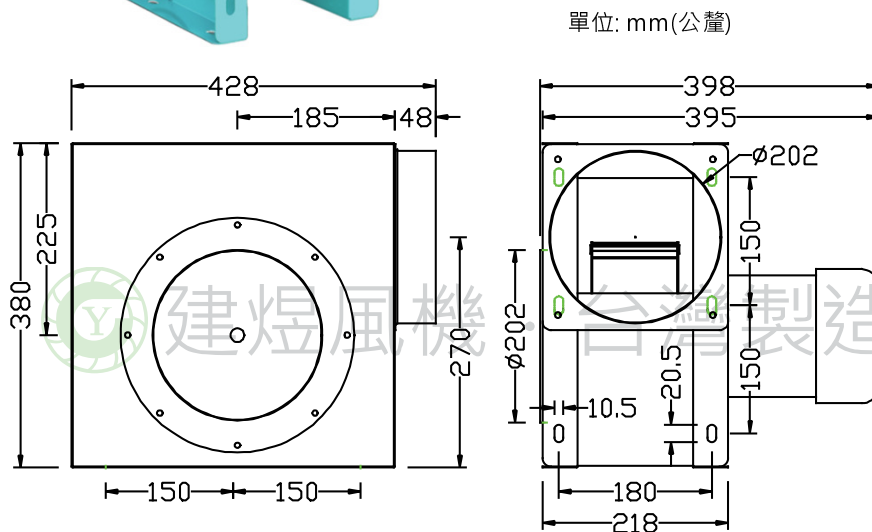

CYS232 風機規格書

* 台灣製造
* 絕緣等級: E 級

可安裝各種方向

例 1: 下平吹
(A-Q)

例 2: 上平吹
(A-Y)

例 3: 朝天吹
(A-U)

型號	電壓	頻率	相數	極數	電流	馬力	轉速	最大風量			最大靜壓			重量
Model	Rated Voltage	Frequency	Phase	Pole	Current	Power	Speed	Max. Air Flow			Max. Pressure			Weight
	V	Hz	∅	P	A	Watt/HP	R.P.M.	CMM	CMH	CFM	mmAq	inchAq	Pa	KG
CYS232	110/220	50	1	4	5.5/2.8	1/2 HP	1450	28	1680	988	37	1.46	363	18
		60			7.3/3.7		1670	33	1980	1165	54	2.13	530	