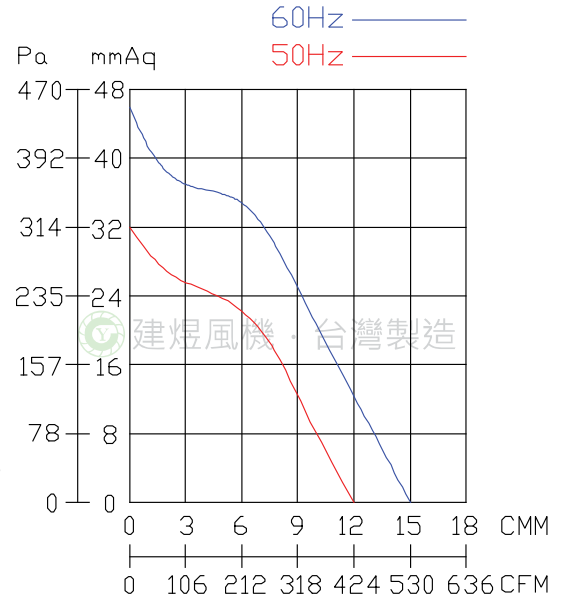

# CYS195 風機規格書

\* 台灣製造  
\* 絕緣等級: E 級

建煜風機  
台灣製造

單位: mm(公釐)

型號	電壓	頻率	相數	極數	電流	馬力	轉速	最大風量			最大靜壓			重量
Model	Rated Voltage	Frequency	Phase	Pole	Current	Power	Speed	Max. Air Flow			Max. Pressure			Weight
	V	Hz	Ø	P	A	Watt/HP	R.P.M.	CMM	CMH	CFM	mmAq	inchAq	Pa	KG
CYS195	110/220	50	1	4	3 / 1.5	1/4 HP	1460	12	720	424	32	1.26	314	11.4
		60			2.5 / 1.25		1740	15	900	530	46	1.81	451	