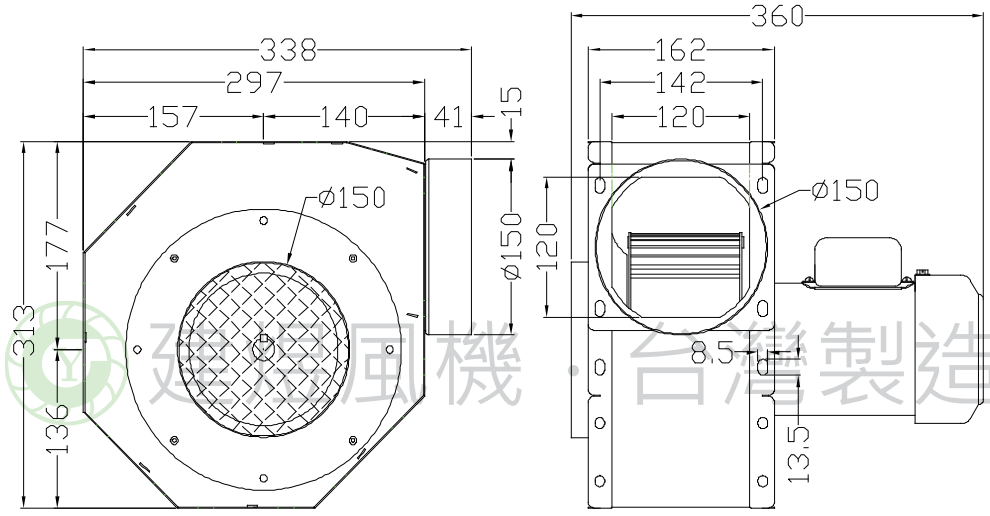

# CYS195 風機規格書

\* 台灣製造  
\* 絕緣等級: E 級

建煜風機  
台灣製造

單位: mm(公釐)

型號	電壓	頻率	相數	極數	電流	馬力	轉速	最大風量			最大靜壓			重量
Model	Rated Voltage	Frequency	Phase	Pole	Current	Power	Speed	Max. Air Flow			Max. Pressure			Weight
	V	Hz	Ø	P	A	Watt/HP	R.P.M.	CMM	CMH	CFM	mmAq	inchAq	Pa	KG
CYS195	110/220	50	1	4	3 / 1.5	1/4 HP	1460	12	720	424	32	1.26	314	11.4
		60			2.5 / 1.25		1740	15	900	530	46	1.81	451	