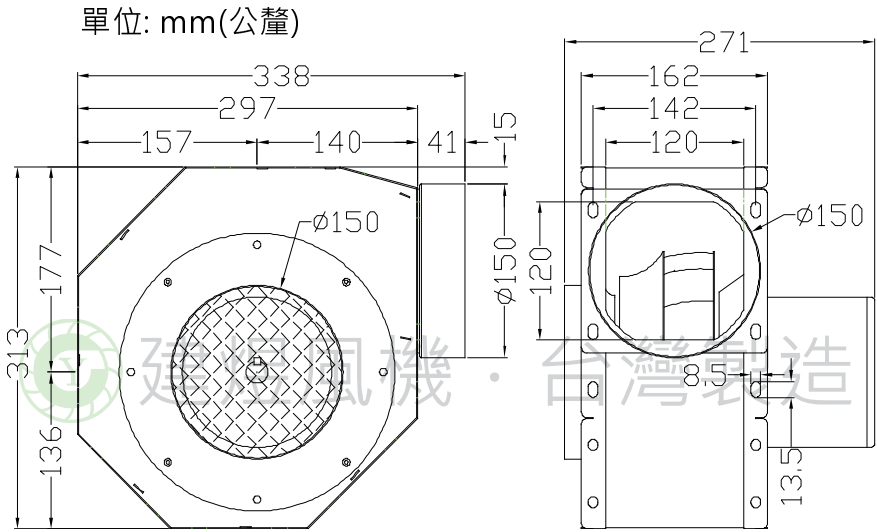

CYS190 風機規格書

- * 台灣製造
- * 絕緣等級: E 級
- * 可選擇調2速

可變換2速 / 2 Speed motor available

型號	電壓	頻率	相數	極數	電流	馬力	轉速	最大風量			最大靜壓			重量
Model	Rated Voltage	Frequency	Phase	Pole	Current	Power	Speed	Max. Air Flow			Max. Pressure			Weight
	V	Hz	∅	P	A	Watt/HP	R.P.M.	CMM	CMH	CFM	mmAq	inchAq	Pa	KG
CYS190	110/220	50	1	2	3.8 / 1.9	1/2 HP	2900	15.5	930	547	66	2.60	647	10.4
		60			4.4 / 2.2		3400	18	1080	635	94	3.70	922	