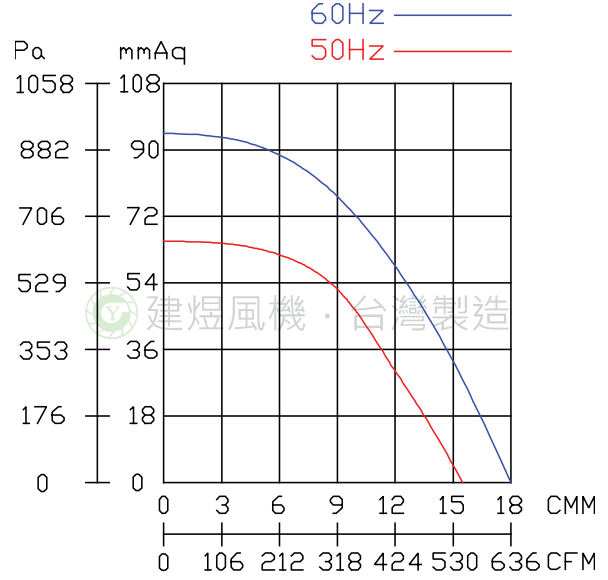

CYS190 風機規格書

- * 台灣製造
- * 絕緣等級: E 級
- * 可選擇調2速

可變換2速 / 2 Speed motor available

型號	電壓	頻率	相數	極數	電流	馬力	轉速	最大風量			最大靜壓			重量
Model	Rated Voltage	Frequency	Phase	Pole	Current	Power	Speed	Max. Air Flow			Max. Pressure			Weight
	V	Hz	∅	P	A	Watt/HP	R.P.M.	CMM	CMH	CFM	mmAq	inchAq	Pa	KG
CYS190	110/220	50	1	2	3.8 / 1.9	1/2 HP	2900	15.5	930	547	66	2.60	647	10.4
		60			4.4 / 2.2		3400	18	1080	635	94	3.70	922	