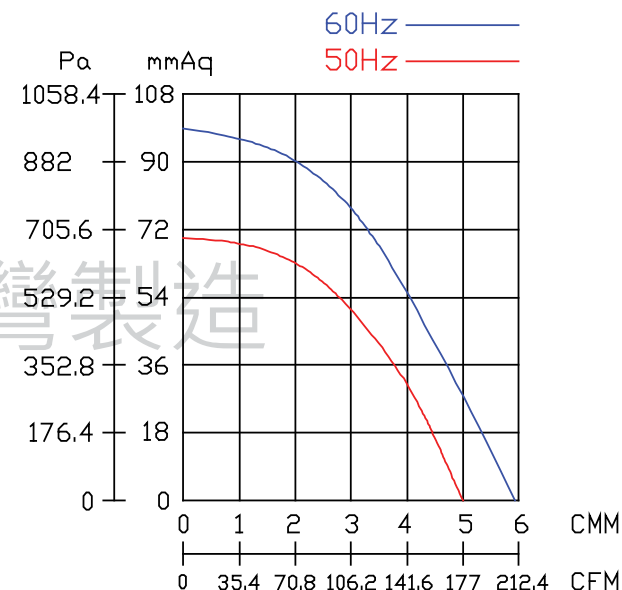

CYH2C 風機規格書

台灣製造

CYH2C

型號	風輪型態	出風口徑	相數	極數	馬力	電壓	頻率	電流	轉速	最大風量			最大靜壓			重量
Model	Impeller Type	Outlet mm	Phase Ø	Pole P	Power HP	Rated Voltage V	Frequency Hz	Current A	Speed r.p.m.	Max. Air Flow			Max. Pressure			Net Weight KG
										CMM	m3/h	CFM	mmAq	inchAq	Pa	
CYH2C	Turbo	75	3	2	1/4	220/380	50	0.6 / 0.35	2850	5	300	177	70	2.77	686	8
							60	0.6 / 0.35	3350	6	360	212	100	3.95	980	