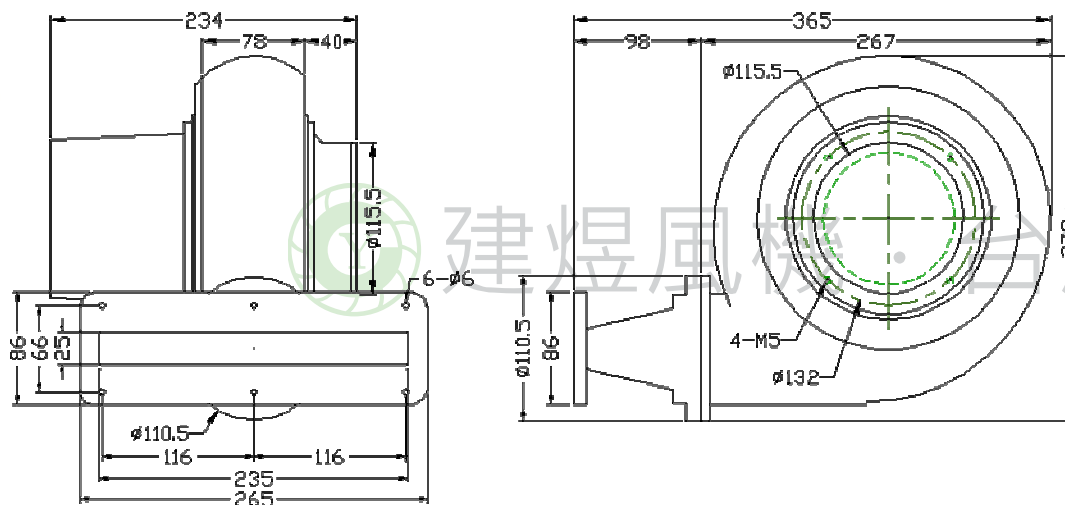

CYH2C 風機規格書

台灣製造

CYH2C

型號	風輪型態	出風口徑	相數	極數	馬力	電壓	頻率	電流	轉速	最大風量			最大靜壓			重量
Model	Impeller Type	Outlet mm	Phase Ø	Pole P	Power HP	Rated Voltage V	Frequency Hz	Current A	Speed r.p.m.	Max. Air Flow			Max. Pressure			Net Weight KG
										CMM	m3/h	CFM	mmAq	inchAq	Pa	
CYH2C	Turbo	75	3	2	1/4	220/380	50	0.6 / 0.35	2850	5	300	177	70	2.77	686	8
							60	0.6 / 0.35	3350	6	360	212	100	3.95	980	