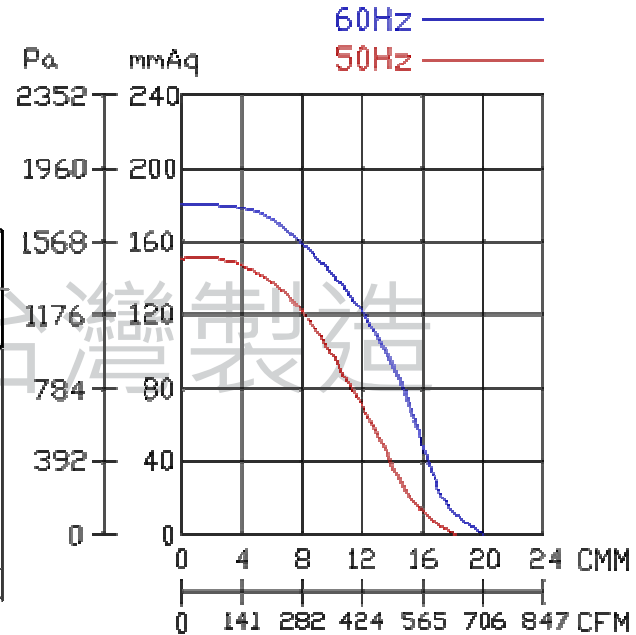

# CYH201 風機規格書

台灣製造

CYH201

建煜風機  
台灣製造

型號	風輪型態	出風口徑	相數	極數	馬力	電壓	頻率	電流	轉速	最大風量			最大靜壓			重量
Model	Impeller Type	Outlet	Phase	Pole	Power	Rated Voltage	Frequency	Current	Speed	Max. Air Flow			Max. Pressure			Net Weight
		mm	Ø	P	HP	V	Hz	A	r.p.m.	CMM	m3/h	CFM	mmAq	inchAq	Pa	KG
CYH201	Turbo	100	3	2	1/2	220/380	50	1.8	2900	15.3	918	540	162	6.40	1588	18
							60	1.11	3400	17.6	1056	621	228	9.01	2234	