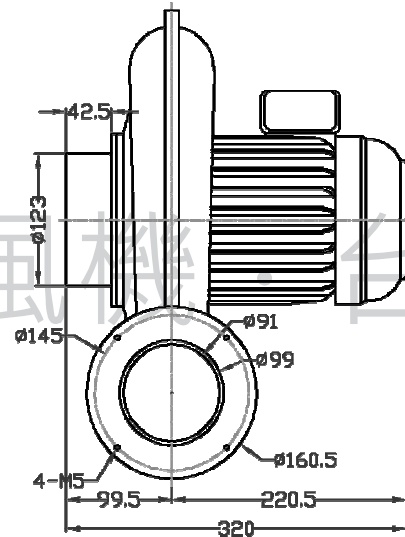

# CYH201 風機規格書

台灣製造

CYH201

建煜風機  
台灣製造

型號	風輪型態	出風口徑	相數	極數	馬力	電壓	頻率	電流	轉速	最大風量			最大靜壓			重量
Model	Impeller Type	Outlet	Phase	Pole	Power	Rated Voltage	Frequency	Current	Speed	Max. Air Flow			Max. Pressure			Net Weight
		mm	Ø	P	HP	V	Hz	A	r.p.m.	CMM	m3/h	CFM	mmAq	inchAq	Pa	KG
CYH201	Turbo	100	3	2	1/2	220/380	50	1.8	2900	15.3	918	540	162	6.40	1588	18
							60	1.11	3400	17.6	1056	621	228	9.01	2234	