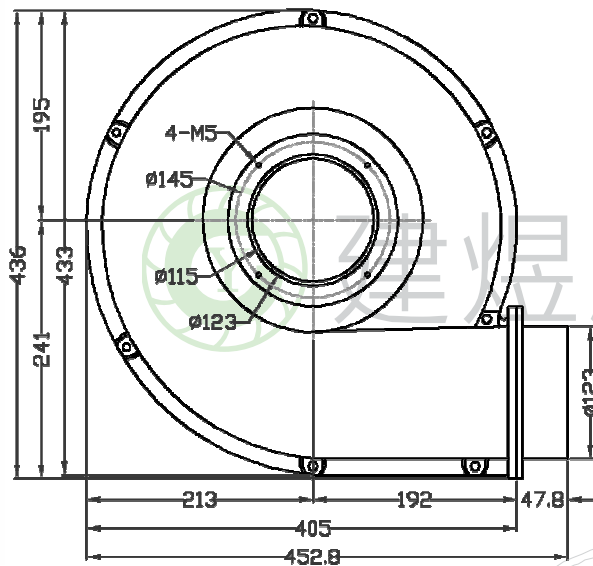

# CYH201 風機規格書

台灣製造

CYH201

建煜風機  
台灣製造

型號	風輪型態	出風口徑	相數	極數	馬力	電壓	頻率	電流	轉速	最大風量			最大靜壓			重量
Model	Impeller Type	Outlet	Phase	Pole	Power	Rated Voltage	Frequency	Current	Speed	Max. Air Flow			Max. Pressure			Net Weight
		mm	Ø	P	HP	V	Hz	A	r.p.m.	CMM	m3/h	CFM	mmAq	inchAq	Pa	KG
CYH201	Turbo	100	3	2	1/2	220/380	50	1.8	2900	15.3	918	540	162	6.40	1588	18
							60	1.11	3400	17.6	1056	621	228	9.01	2234	