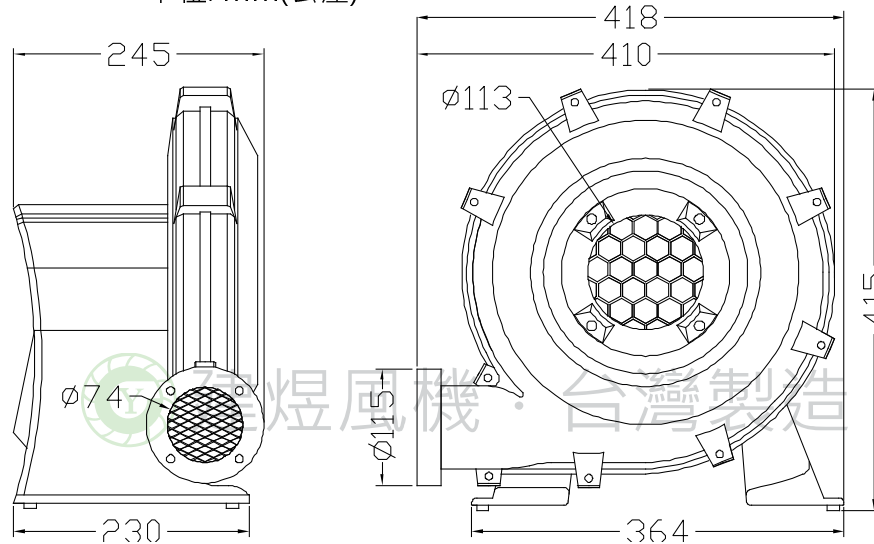

CYBP270 風機規格書

* 台灣製造

單位: mm(公釐)

外殼材質: 塑膠

型號	電壓	頻率	相數	極數	電流	馬力	轉速	最大風量			最大靜壓			重量
Model	Rated Voltage	Frequency	Phase	Pole	Current	Power	Speed	Max. Air Flow			Max. Pressure			Weight
	V	Hz	Ø	P	A	Watt/HP	R.P.M.	CMM	CMH	CFM	mmAq	inchAq	Pa	KG
CYBP270	110/220	50	1	2	5.7 / 2.8	600 W	2850	8.5	510	300	165	6.50	1618	3.7
		60			7.8 / 3.8		3250	10	600	353	225	8.86	2207	