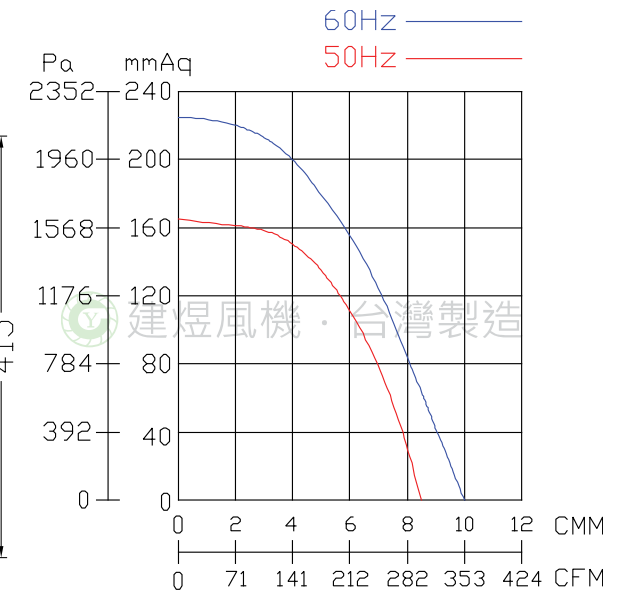

CYBP270 風機規格書

* 台灣製造

單位: mm(公釐)

外殼材質: 塑膠

型號	電壓	頻率	相數	極數	電流	馬力	轉速	最大風量			最大靜壓			重量
Model	Rated Voltage	Frequency	Phase	Pole	Current	Power	Speed	Max. Air Flow			Max. Pressure			Weight
	V	Hz	Ø	P	A	Watt/HP	R.P.M.	CMM	CMH	CFM	mmAq	inchAq	Pa	KG
CYBP270	110/220	50	1	2	5.7 / 2.8	600 W	2850	8.5	510	300	165	6.50	1618	3.7
		60			7.8 / 3.8		3250	10	600	353	225	8.86	2207	