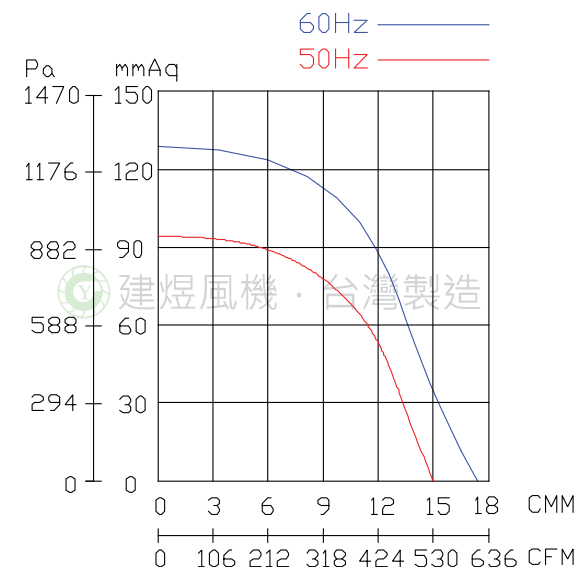

# CYB180 風機規格書

\* 台灣製造  
\* 絕緣等級: E 級

單位: mm(公釐)

型號	電壓	頻率	相數	極數	電流	馬力	轉速	最大風量			最大靜壓			重量
Model	Rated Voltage	Frequency	Phase	Pole	Current	Power	Speed	Max. Air Flow			Max. Pressure			Weight
	V							Hz	Ø	P	A	Watt/HP	R.P.M.	
CYB180	110/220	50	1	2	6 / 3	1/2 HP	2840	15	900	530	92	3.62	902	13.2
		60			8 / 4		3250	17	1020	600	130	5.12	1275	