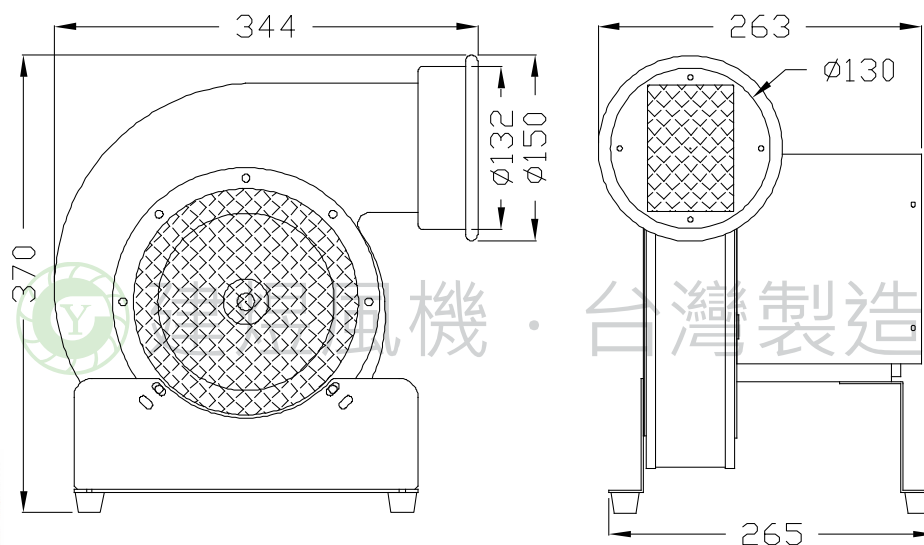

# CYB180 風機規格書

\* 台灣製造  
\* 絕緣等級: E 級

單位: mm(公釐)

型號	電壓	頻率	相數	極數	電流	馬力	轉速	最大風量			最大靜壓			重量
Model	Rated Voltage	Frequency	Phase	Pole	Current	Power	Speed	Max. Air Flow			Max. Pressure			Weight
	V							Hz	Ø	P	A	Watt/HP	R.P.M.	
CYB180	110/220	50	1	2	6 / 3	1/2 HP	2840	15	900	530	92	3.62	902	13.2
		60			8 / 4		3250	17	1020	600	130	5.12	1275	