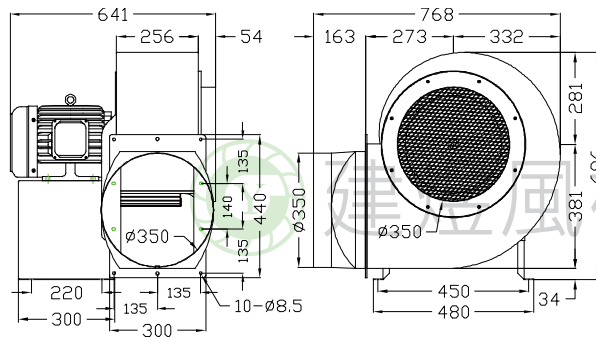

CY380P 風機規格書

* 台灣製造
* 絕緣等級: E/F 級

14"
Optional

2HP,8Pole

3HP,6Pole

單位: mm(公釐)

7.5HP,4Pole

型號	電壓	頻率	相數	極數	電流	馬力	轉速	最大風量			最大靜壓			重量	
Model	Rated Voltage	Frequency	Phase	Pole	Current	Power	Speed	Max. Air Flow			Max. Pressure			Weight	
	V	Hz	Ø	P	A	Watt/HP	R.P.M.	CMM	CMH	CFM	mmAq	inchAq	Pa	KG	
CY380P	220/380	50	3	4	14.5 / 8.5	7.5 HP	1470	126	7560	4448	146	5.75	1432	85	
		60			20.7 / 12.5						1755	150	9000		5295
		50	3	6	7.1 / 4.1	3 HP	975	95	5700	3354	67	2.64	657	70	
		60			9.1 / 5.1						1145	111	6660		3918
		50		8	8	7.3 / 4.1	2 HP	740	72	4320	2542	38	1.50	373	90
		60				6.5 / 3.7						885	85	5100	