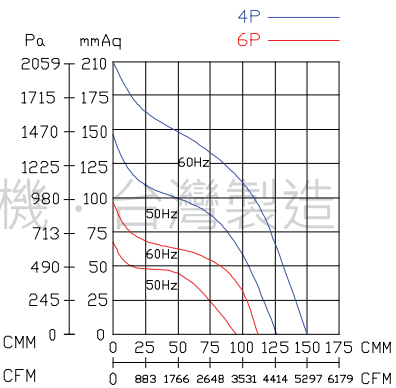

CY380P 風機規格書

* 台灣製造
* 絕緣等級: E/F 級

14"
Optional

2HP,8Pole

3HP,6Pole

單位: mm(公釐)

7.5HP,4Pole

型號	電壓	頻率	相數	極數	電流	馬力	轉速	最大風量			最大靜壓			重量	
Model	Rated Voltage	Frequency	Phase	Pole	Current	Power	Speed	Max. Air Flow			Max. Pressure			Weight	
	V	Hz	Ø	P	A	Watt/HP	R.P.M.	CMM	CMH	CFM	mmAq	inchAq	Pa	KG	
CY380P	220/380	50	3	4	14.5 / 8.5	7.5 HP	1470	126	7560	4448	146	5.75	1432	85	
		60			20.7 / 12.5						1755	150	9000		5295
		50	3	6	7.1 / 4.1	3 HP	975	95	5700	3354	67	2.64	657	70	
		60			9.1 / 5.1						1145	111	6660		3918
		50		8	8	7.3 / 4.1	2 HP	740	72	4320	2542	38	1.50	373	90
		60				6.5 / 3.7						885	85	5100	