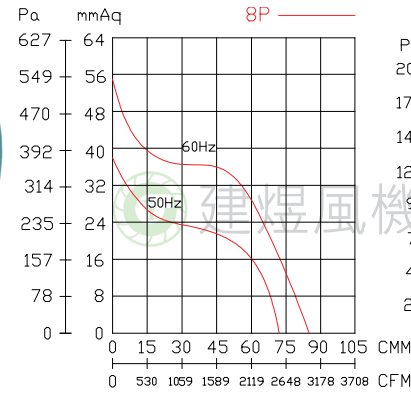

CY380P 風機規格書

* 台灣製造
* 絕緣等級: E/F 級

14"
Optional

2HP,8Pole

3HP,6Pole

單位: mm(公釐)

7.5HP,4Pole

型號	電壓	頻率	相數	極數	電流	馬力	轉速	最大風量			最大靜壓			重量	
Model	Rated Voltage	Frequency	Phase	Pole	Current	Power	Speed	Max. Air Flow			Max. Pressure			Weight	
	V	Hz	Ø	P	A	Watt/HP	R.P.M.	CMM	CMH	CFM	mmAq	inchAq	Pa	KG	
CY380P	220/380	50	3	4	14.5 / 8.5	7.5 HP	1470	126	7560	4448	146	5.75	1432	85	
		60			20.7 / 12.5						1755	150	9000		5295
		50	3	6	7.1 / 4.1	3 HP	975	95	5700	3354	67	2.64	657	70	
		60			9.1 / 5.1						1145	111	6660		3918
		50		8	8	7.3 / 4.1	2 HP	740	72	4320	2542	38	1.50	373	90
		60				6.5 / 3.7						885	85	5100	