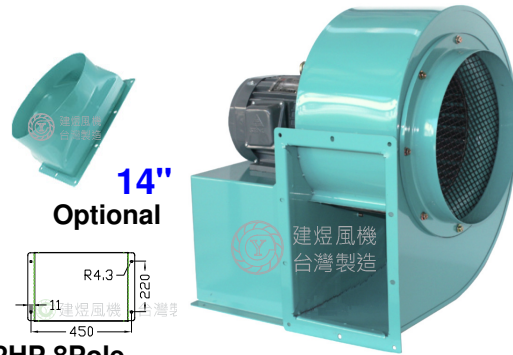

CY380P 風機規格書

* 台灣製造
* 絕緣等級: E/F 級

14"
Optional

2HP,8Pole

3HP,6Pole

單位: mm(公釐)

7.5HP,4Pole

型號	電壓	頻率	相數	極數	電流	馬力	轉速	最大風量			最大靜壓			重量	
Model	Rated Voltage	Frequency	Phase	Pole	Current	Power	Speed	Max. Air Flow			Max. Pressure			Weight	
	V	Hz	Ø	P	A	Watt/HP	R.P.M.	CMM	CMH	CFM	mmAq	inchAq	Pa	KG	
CY380P	220/380	50	3	4	14.5 / 8.5	7.5 HP	1470	126	7560	4448	146	5.75	1432	85	
		60			20.7 / 12.5						1755	150	9000		5295
		50	3	6	7.1 / 4.1	3 HP	975	95	5700	3354	67	2.64	657	70	
		60			9.1 / 5.1						1145	111	6660		3918
		50		8	8	7.3 / 4.1	2 HP	740	72	4320	2542	38	1.50	373	90
		60				6.5 / 3.7						885	85	5100	