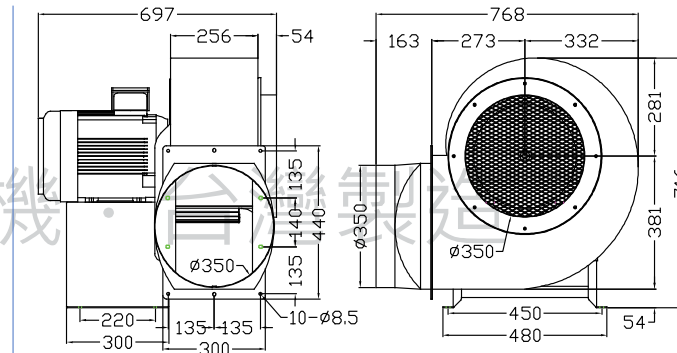

CY380P 風機規格書

* 台灣製造
* 絕緣等級: E/F 級

14"
Optional

2HP,8Pole

3HP,6Pole

單位: mm(公釐)

7.5HP,4Pole

型號	電壓	頻率	相數	極數	電流	馬力	轉速	最大風量			最大靜壓			重量	
Model	Rated Voltage	Frequency	Phase	Pole	Current	Power	Speed	Max. Air Flow			Max. Pressure			Weight	
	V	Hz	Ø	P	A	Watt/HP	R.P.M.	CMM	CMH	CFM	mmAq	inchAq	Pa	KG	
CY380P	220/380	50	3	4	14.5 / 8.5	7.5 HP	1470	126	7560	4448	146	5.75	1432	85	
		60			20.7 / 12.5						1755	150	9000		5295
		50	3	6	7.1 / 4.1	3 HP	975	95	5700	3354	67	2.64	657	70	
		60			9.1 / 5.1						1145	111	6660		3918
		50		8	8	7.3 / 4.1	2 HP	740	72	4320	2542	38	1.50	373	90
		60				6.5 / 3.7						885	85	5100	