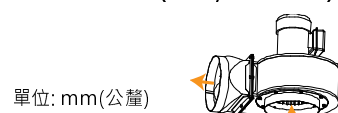

## CY310P / CY310PV 風機規格書

- \* 台灣製造
- \* 絕緣等級: E / F 級
- \* 可選用 3 相馬達變頻等級, F 級

**CY310P**  
(臥式/有馬達座)

Optional 12" **CY310PV**  
(立式/無馬達座)

單位: mm(公釐)

型號	電壓	頻率	相數	極數	電流	馬力	轉速	最大風量			最大靜壓			重量			
Model	Rated Voltage	Frequency	Phase	Pole	Current	Power	Speed	Max. Air Flow			Max. Pressure			Weight			
	V	Hz	∅	P	A	Watt/HP	R.P.M.	CMM	CMH	CFM	mmAq	inchAq	Pa	KG			
CY310P 臥式	220	50	1	4	8	2 HP	1450	56	3360	1977	68	2.68	667	42			
		60			11.5		1720	67	4020	2365	100	3.94	981				
	220/380	50	3		5.9 / 3.3		1450	60	3600	2118	65	2.56	637				
		60			7 / 4.1		1710	70	4200	2471	94	3.70	922				
CY310PV 立式	220/380	50	3	4	7.3 / 4.3	3 HP	1450	68	4080	2400	73	2.87	716	49			
		60			8.5 / 4.8		1710	80	4800	2824	104	4.09	1020				
	110/220	50	1		6		7.5 / 3.8	1 HP	970	43	2580	1518	33		1.30	324	39
		60					9.4 / 4.8		1150	51	3060	1800	47		1.85	461	