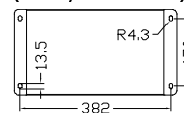

## CY310P / CY310PV 風機規格書

- \* 台灣製造
- \* 絕緣等級: E / F 級
- \* 可選用 3 相馬達變頻等級, F 級

**CY310P**  
(臥式/有馬達座)

Optional 12" **CY310PV**  
(立式/無馬達座)

單位: mm(公釐)

型號	電壓	頻率	相數	極數	電流	馬力	轉速	最大風量			最大靜壓			重量			
Model	Rated Voltage	Frequency	Phase	Pole	Current	Power	Speed	Max. Air Flow			Max. Pressure			Weight			
	V	Hz	∅	P	A	Watt/HP	R.P.M.	CMM	CMH	CFM	mmAq	inchAq	Pa	KG			
CY310P 臥式	220	50	1	4	8	2 HP	1450	56	3360	1977	68	2.68	667	42			
		60			11.5		1720	67	4020	2365	100	3.94	981				
	220/380	50	3		5.9 / 3.3		1450	60	3600	2118	65	2.56	637				
		60			7 / 4.1		1710	70	4200	2471	94	3.70	922				
CY310PV 立式	220/380	50	3	4	7.3 / 4.3	3 HP	1450	68	4080	2400	73	2.87	716	49			
		60			8.5 / 4.8		1710	80	4800	2824	104	4.09	1020				
	110/220	50	1		6		7.5 / 3.8	1 HP	970	43	2580	1518	33		1.30	324	39
		60					9.4 / 4.8		1150	51	3060	1800	47		1.85	461	