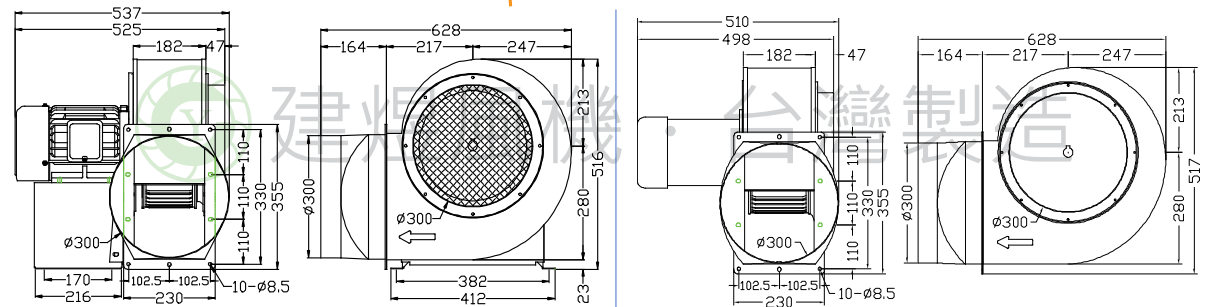

## CY310P / CY310PV 風機規格書

- \* 台灣製造
- \* 絕緣等級: E / F 級
- \* 可選用 3 相馬達變頻等級, F 級

**CY310P**  
(臥式/有馬達座)

Optional 12" **CY310PV**  
(立式/無馬達座)

單位: mm(公釐)

型號	電壓	頻率	相數	極數	電流	馬力	轉速	最大風量			最大靜壓			重量			
Model	Rated Voltage	Frequency	Phase	Pole	Current	Power	Speed	Max. Air Flow			Max. Pressure			Weight			
	V	Hz	∅	P	A	Watt/HP	R.P.M.	CMM	CMH	CFM	mmAq	inchAq	Pa	KG			
CY310P 臥式	220	50	1	4	8	2 HP	1450	56	3360	1977	68	2.68	667	42			
		60			11.5		1720	67	4020	2365	100	3.94	981				
	220/380	50	3		5.9 / 3.3		1450	60	3600	2118	65	2.56	637				
		60			7 / 4.1		1710	70	4200	2471	94	3.70	922				
CY310PV 立式	220/380	50	3	4	7.3 / 4.3	3 HP	1450	68	4080	2400	73	2.87	716	49			
		60			8.5 / 4.8		1710	80	4800	2824	104	4.09	1020				
	110/220	50	1		6		7.5 / 3.8	1 HP	970	43	2580	1518	33		1.30	324	39
		60					9.4 / 4.8		1150	51	3060	1800	47		1.85	461	