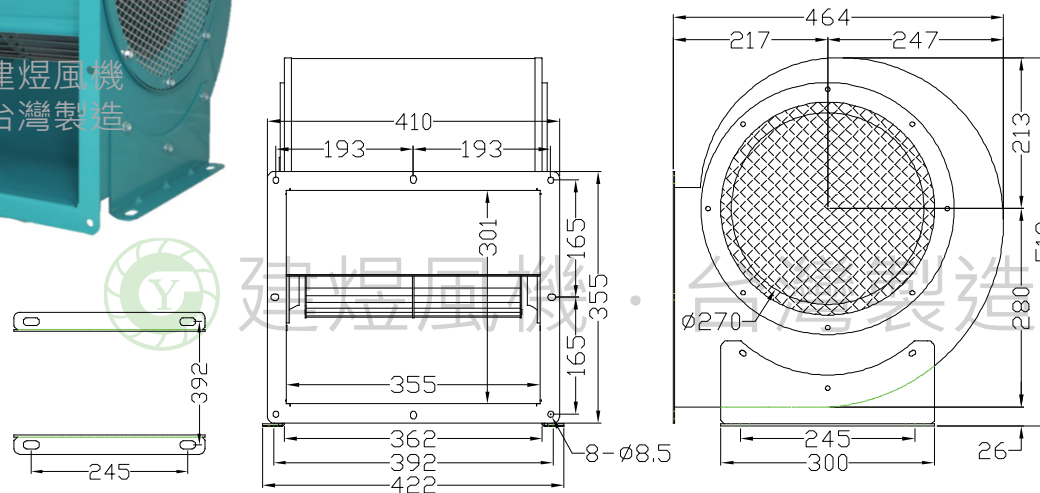

CY310DM 風機規格書

建煜風機
台灣製造

單位: mm(公釐)

- * 台灣製造
- * 絕緣等級: E / F 級
- * 過載保護: 有
(3相:需搭配電磁開關使用)
- * 抽3速: 單相馬達, E級
- * 3相馬達變頻等級, F級

型號	電壓	頻率	相數	極數	電流	馬力	轉速	最大風量			最大靜壓			重量
Model	Rated Voltage	Frequency	Phase	Pole	Current	Power	Speed	Max. Air Flow			Max. Pressure			Weight
	V							Hz	Ø	P	A	Watt/HP	R.P.M.	
CY310DM	220/380	50	3	6	4 / 2.4	700W	900	90	5400	3177	42	1.65	412	26.7
		60			5.6 / 3.1		970	96	5760	3389	60	2.36	588	