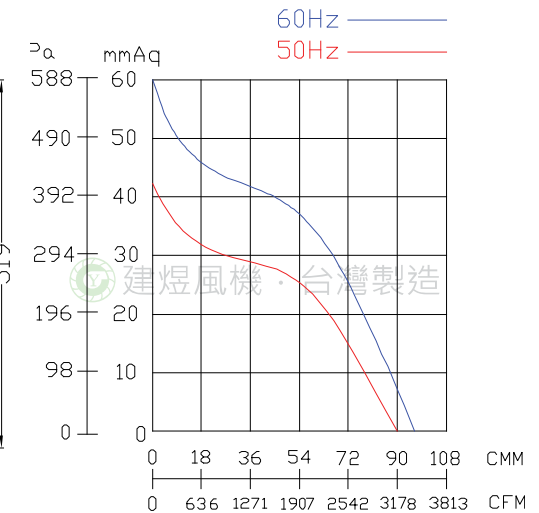

CY310DM 風機規格書

建煜風機
台灣製造

單位: mm(公釐)

- * 台灣製造
- * 絕緣等級: E / F 級
- * 過載保護: 有
(3相:需搭配電磁開關使用)
- * 抽3速: 單相馬達, E級
- * 3相馬達變頻等級, F級

型號	電壓	頻率	相數	極數	電流	馬力	轉速	最大風量			最大靜壓			重量
Model	Rated Voltage	Frequency	Phase	Pole	Current	Power	Speed	Max. Air Flow			Max. Pressure			Weight
	V							Hz	Ø	P	A	Watt/HP	R.P.M.	
CY310DM	220/380	50	3	6	4 / 2.4	700W	900	90	5400	3177	42	1.65	412	26.7
		60			5.6 / 3.1		970	96	5760	3389	60	2.36	588	