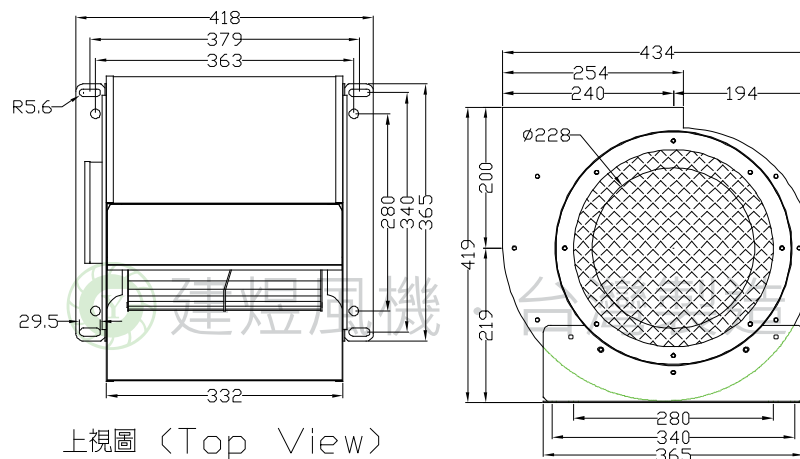

# CY280DM 風機規格書

- \* 台灣製造
- \* 絕緣等級: E / F 級
- \* 過載保護: 單相馬達
- \* 可調3速: 單相馬達
- \* 3相馬達變頻等級, F級

單位: mm(公釐)

上視圖 (Top View)

可變換3速/3 Speed motor

| 型號      | 電壓            | 頻率        | 相數    | 極數   | 電流        | 馬力     | 轉速    | 最大風量          |      |      | 最大靜壓          |         |        | 重量     |
|---------|---------------|-----------|-------|------|-----------|--------|-------|---------------|------|------|---------------|---------|--------|--------|
| Model   | Rated Voltage | Frequency | Phase | Pole | Current   | Power  | Speed | Max. Air Flow |      |      | Max. Pressure |         |        | Weight |
|         | V             |           |       |      |           |        |       | Hz            | Ø    | P    | A             | Watt/HP | R.P.M. |        |
| CY280DM | 110/220       | 50        | 1     | 6    | 6.5 / 3.0 | 3/4 HP | 880   | 57.8          | 3468 | 2040 | 35            | 1.38    | 343    | 20     |
|         |               | 60        |       |      | 8 / 4     |        | 885   | 58            | 3480 | 2047 | 45            | 1.77    | 441    |        |
|         | 220/380       | 50        | 3     |      | 3.7 / 2   |        | 940   | 62            | 3720 | 2189 | 35            | 1.38    | 343    | 18.5   |
|         |               | 60        |       |      | 4 / 2.3   |        | 1050  | 69            | 4140 | 2436 | 45            | 1.77    | 441    |        |