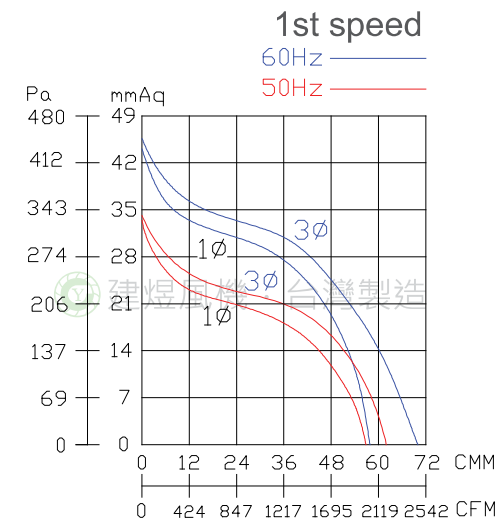

# CY280DM 風機規格書

- \* 台灣製造
- \* 絕緣等級: E / F 級
- \* 過載保護: 單相馬達
- \* 可調3速: 單相馬達
- \* 3相馬達變頻等級, F級

單位: mm(公釐)

上視圖 (Top View)

可變換3速/3 Speed motor

| 型號      | 電壓            | 頻率        | 相數    | 極數   | 電流        | 馬力     | 轉速    | 最大風量          |      |      | 最大靜壓          |         |        | 重量     |
|---------|---------------|-----------|-------|------|-----------|--------|-------|---------------|------|------|---------------|---------|--------|--------|
| Model   | Rated Voltage | Frequency | Phase | Pole | Current   | Power  | Speed | Max. Air Flow |      |      | Max. Pressure |         |        | Weight |
|         | V             |           |       |      |           |        |       | Hz            | Ø    | P    | A             | Watt/HP | R.P.M. |        |
| CY280DM | 110/220       | 50        | 1     | 6    | 6.5 / 3.0 | 3/4 HP | 880   | 57.8          | 3468 | 2040 | 35            | 1.38    | 343    | 20     |
|         |               | 60        |       |      | 8 / 4     |        | 885   | 58            | 3480 | 2047 | 45            | 1.77    | 441    |        |
|         | 220/380       | 50        | 3     |      | 3.7 / 2   |        | 940   | 62            | 3720 | 2189 | 35            | 1.38    | 343    | 18.5   |
|         |               | 60        |       |      | 4 / 2.3   |        | 1050  | 69            | 4140 | 2436 | 45            | 1.77    | 441    |        |