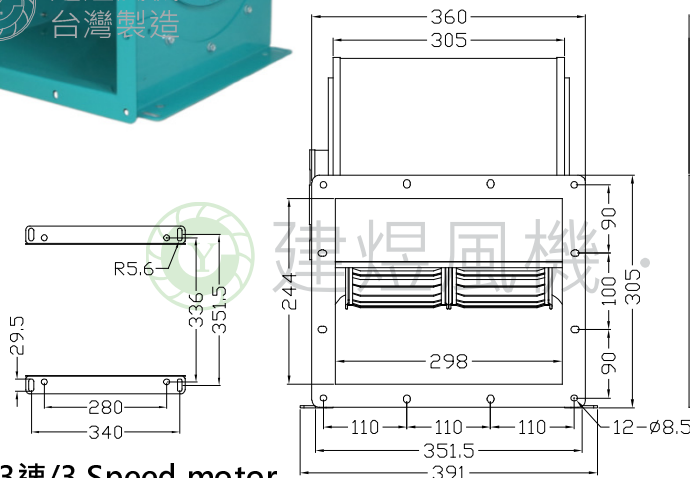

# CY270DM 風機規格書

建煜風機  
台灣製造

單位: mm(公釐)

- \* 台灣製造
- \* 絕緣等級: E / F 級
- \* 過載保護: 單相馬達
- \* 抽3速: 單相馬達, 可選用
- \* 3相馬達變頻等級, F級

可變換3速/3 Speed motor

型號	電壓	頻率	相數	極數	電流	馬力	轉速	最大風量			最大靜壓			重量
Model	Rated Voltage	Frequency	Phase	Pole	Current	Power	Speed	Max. Air Flow			Max. Pressure			Weight
	V	Hz	Ø	P	A	Watt/HP	R.P.M.	CMM	CMH	CFM	mmAq	inchAq	Pa	KG
CY270DM	110/220	50	1	6	5.5 / 2.4	3/4 HP	920	47	2820	1659	23	0.91	226	22
		60			6.8 / 3.2		1020	52	3120	1836	34	1.34	333	
	220/380	50	3		3.5 / 1.9		950	49	2940	1730	23	0.91	226	
		60			3 / 1.8		1100	57	3420	2012	34	1.34	333	