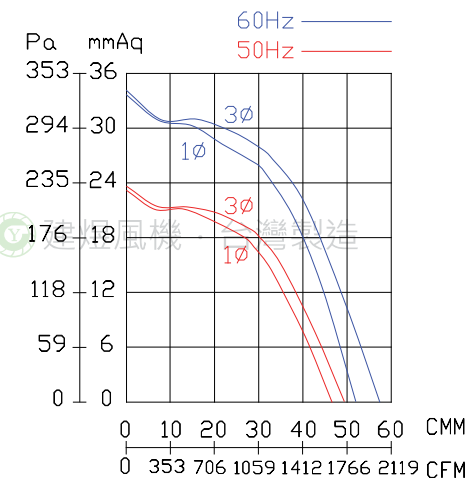

# CY270DM 風機規格書

建煜風機  
台灣製造

單位: mm(公釐)

- \* 台灣製造
- \* 絕緣等級: E / F 級
- \* 過載保護: 單相馬達
- \* 抽3速: 單相馬達, 可選用
- \* 3相馬達變頻等級, F級

可變換3速/3 Speed motor

型號	電壓	頻率	相數	極數	電流	馬力	轉速	最大風量			最大靜壓			重量
Model	Rated Voltage	Frequency	Phase	Pole	Current	Power	Speed	Max. Air Flow			Max. Pressure			Weight
	V	Hz	Ø	P	A	Watt/HP	R.P.M.	CMM	CMH	CFM	mmAq	inchAq	Pa	KG
CY270DM	110/220	50	1	6	5.5 / 2.4	3/4 HP	920	47	2820	1659	23	0.91	226	22
		60			6.8 / 3.2		1020	52	3120	1836	34	1.34	333	
	220/380	50	3		3.5 / 1.9		950	49	2940	1730	23	0.91	226	
		60			3 / 1.8		1100	57	3420	2012	34	1.34	333	