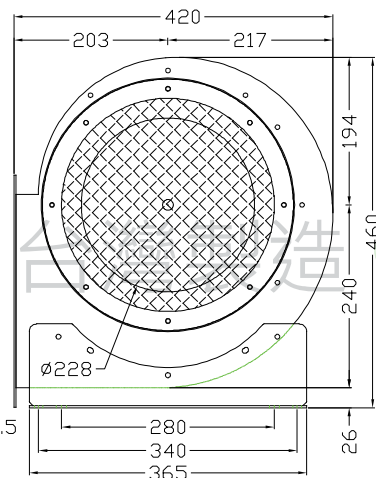

# CY270DM 風機規格書

建煜風機  
台灣製造

單位: mm(公釐)

- \* 台灣製造
- \* 絕緣等級: E / F 級
- \* 過載保護: 單相馬達
- \* 抽3速: 單相馬達, 可選用
- \* 3相馬達變頻等級, F級

可變換3速/3 Speed motor

型號	電壓	頻率	相數	極數	電流	馬力	轉速	最大風量			最大靜壓			重量
Model	Rated Voltage	Frequency	Phase	Pole	Current	Power	Speed	Max. Air Flow			Max. Pressure			Weight
	V	Hz	Ø	P	A	Watt/HP	R.P.M.	CMM	CMH	CFM	mmAq	inchAq	Pa	KG
CY270DM	110/220	50	1	6	5.5 / 2.4	3/4 HP	920	47	2820	1659	23	0.91	226	22
		60			6.8 / 3.2		1020	52	3120	1836	34	1.34	333	
	220/380	50	3		3.5 / 1.9		950	49	2940	1730	23	0.91	226	
		60			3 / 1.8		1100	57	3420	2012	34	1.34	333	