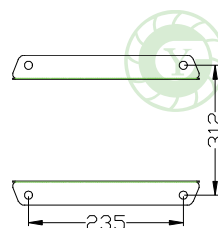

CY230DM 風機規格書