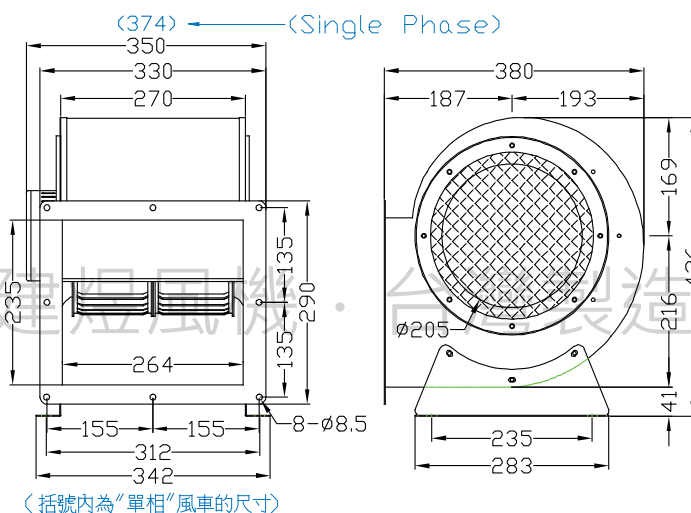

CY230DM 風機規格書