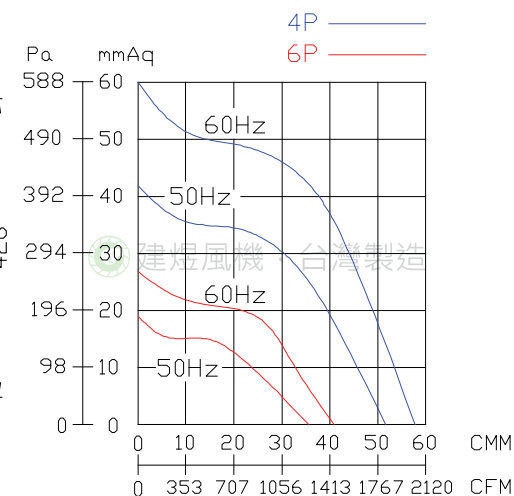

## 可變換3速 / 3 Speed motor

型號	電壓	頻率	相數	極數	電流	馬力	轉速	最大風量			最大靜壓			重量
Model	Rated Voltage	Frequency	Phase	Pole	Current	Power	Speed	Max. Air Flow			Max. Pressure			Weight
	V	Hz	Ø	P	A	Watt/HP	R.P.M.	CMM	CMH	CFM	mmAq	inchAq	Pa	
CY230DM	220	50	1	4	3.7	550 W	1400	52	3120	1836	42	1.65	412	19
		60			5.5		1600	58	3480	2047	60	2.36	588	
	220/380	50	3	4	3 / 1.7	400 W	1400	52	3120	1836	42	1.65	412	15
		60			4 / 2.3		1600	58	3480	2047	60	2.36	588	
	110/220	50	1	6	3.3 / 1.7	400 W	900	36	2160	1271	19	0.75	186	14.2
					60		4.1 / 2.3	1100	41	2460	1447	27	1.06	