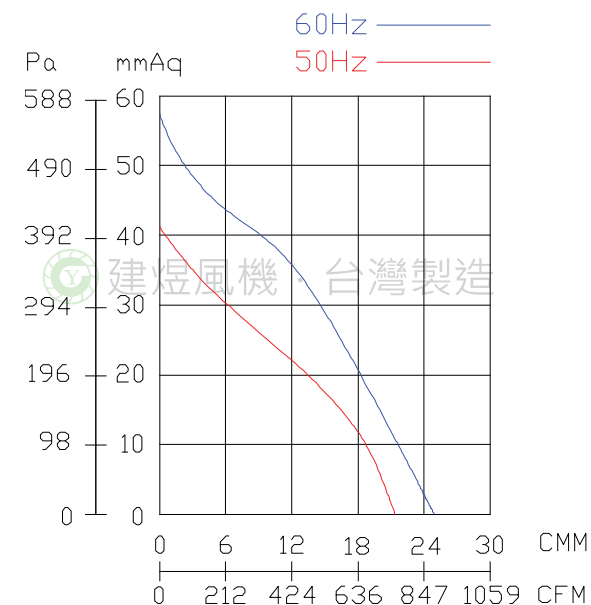

CY200P 風機規格書

- * 台灣製造
- * 絕緣等級: E 級

單位: mm(公釐)

型號	電壓	頻率	相數	極數	電流	馬力	轉速	最大風量			最大靜壓			重量
Model	Rated Voltage	Frequency	Phase	Pole	Current	Power	Speed	Max. Air Flow			Max. Pressure			Weight
	V	Hz	Ø	P	A	Watt/HP	R.P.M.	CMM	CMH	CFM	mmAq	inchAq	Pa	KG
CY200P	110/220	50	1	4	4 / 2	1/3 HP	1470	21.3	1278	752	41	1.61	402	14.5
		60			4 / 2		1740	24.7	1482	872	58	2.28	569	