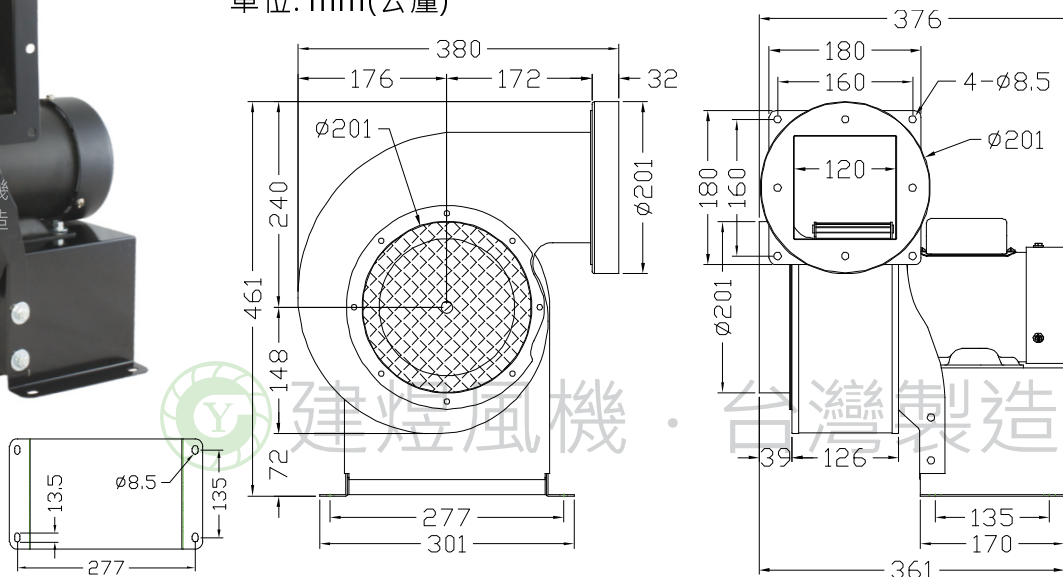

CY200P 風機規格書

- * 台灣製造
- * 絕緣等級: E 級

單位: mm(公釐)

型號	電壓	頻率	相數	極數	電流	馬力	轉速	最大風量			最大靜壓			重量
Model	Rated Voltage	Frequency	Phase	Pole	Current	Power	Speed	Max. Air Flow			Max. Pressure			Weight
	V	Hz	Ø	P	A	Watt/HP	R.P.M.	CMM	CMH	CFM	mmAq	inchAq	Pa	KG
CY200P	110/220	50	1	4	4 / 2	1/3 HP	1470	21.3	1278	752	41	1.61	402	14.5
		60			4 / 2		1740	24.7	1482	872	58	2.28	569	