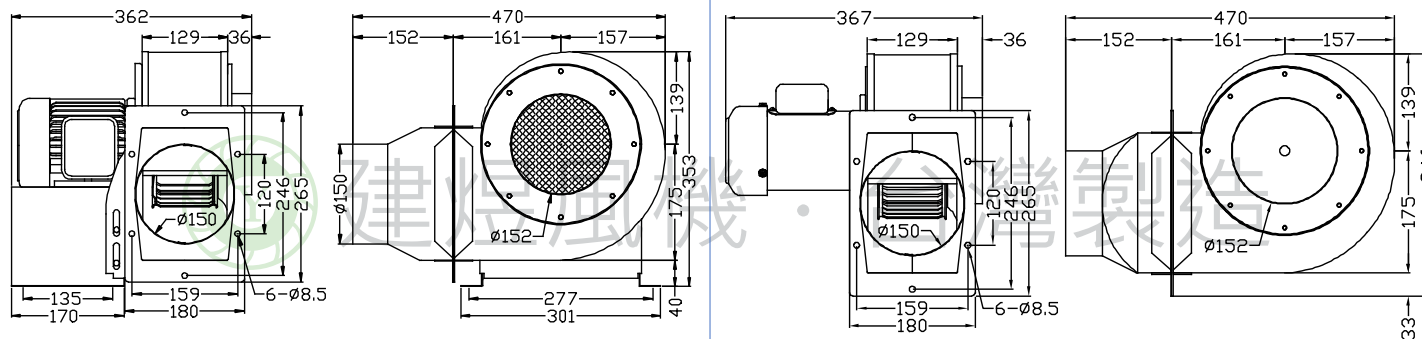

CY190P / CY190PV 風機規格書

* 台灣製造
* 絕緣等級: E 級

型號	電壓	頻率	相數	極數	電流	馬力	轉速	最大風量			最大靜壓			重量
Model	Rated Voltage	Frequency	Phase	Pole	Current	Power	Speed	Max. Air Flow			Max. Pressure			Weight
	V	Hz	Ø	P	A	Watt/HP	R.P.M.	CMM	CMH	CFM	mmAq	inchAq	Pa	
CY190P 臥式	110/220	50	1	4	2.7 / 1.4	1/4 HP	1460	12.5	750	441	23.3	0.92	229	16.5
		60			2.5 / 1.3		1720	15.3	918	540	33.5	1.32	329	
CY190PV 立式	220/380	50	3		1 / 0.6		1460	12.5	750	441	23.3	0.92	229	12.4
		60			1 / 0.6		1720	15.3	918	540	33.5	1.32	329	