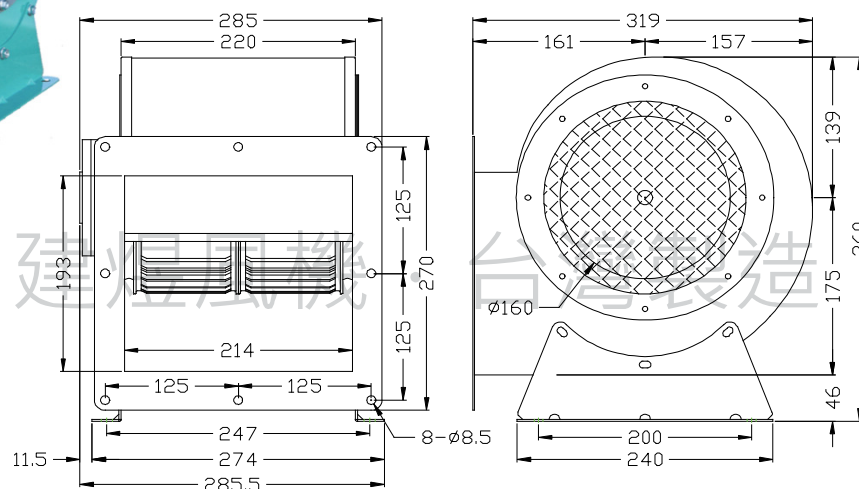

CY190DM 風機規格書

建煜風機
台灣製造

單位: mm(公釐)

- * 台灣製造
- * 絕緣等級: E / F 級
- * 過載保護: 單相馬達 E 級
- * 可選調3速機型: 單相
- * 3相馬達變頻等級, F級

可變換3速 / 3 Speed motor

型號	電壓	頻率	相數	極數	電流	馬力	轉速	最大風量			最大靜壓			重量
Model	Rated Voltage	Frequency	Phase	Pole	Current	Power	Speed	Max. Air Flow			Max. Pressure			Weight
	V	Hz	ϕ	P	A	Watt/HP	R.P.M.	CMM	CMH	CFM	mmAq	inchAq	Pa	KG
CY190DM	110/220	50	1	4	4.0 / 2.0	420 W	1400	28.5	1710	1006	27	1.06	265	11
		60			5.0 / 2.5		1550	31.5	1890	1112	38	1.50	373	
	220/380	50	3		1.3 / 0.7		1400	28.5	1710	1006	27	1.06	265	
		60			1.4 / 0.8		1550	31.5	1890	1112	38	1.50	373	