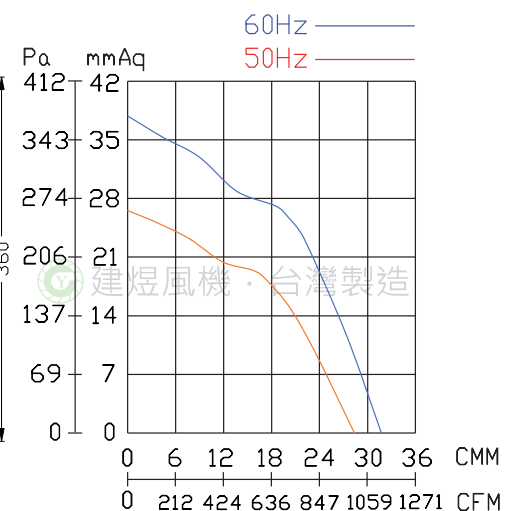

CY190DM 風機規格書

建煜風機
台灣製造

單位: mm(公釐)

- * 台灣製造
- * 絕緣等級: E / F 級
- * 過載保護: 單相馬達 E 級
- * 可選調3速機型: 單相
- * 3相馬達變頻等級, F級

可變換3速 / 3 Speed motor

型號	電壓	頻率	相數	極數	電流	馬力	轉速	最大風量			最大靜壓			重量
Model	Rated Voltage	Frequency	Phase	Pole	Current	Power	Speed	Max. Air Flow			Max. Pressure			Weight
	V	Hz	ϕ	P	A	Watt/HP	R.P.M.	CMM	CMH	CFM	mmAq	inchAq	Pa	KG
CY190DM	110/220	50	1	4	4.0 / 2.0	420 W	1400	28.5	1710	1006	27	1.06	265	11
		60			5.0 / 2.5		1550	31.5	1890	1112	38	1.50	373	
	220/380	50	3		1.3 / 0.7		1400	28.5	1710	1006	27	1.06	265	
		60			1.4 / 0.8		1550	31.5	1890	1112	38	1.50	373	