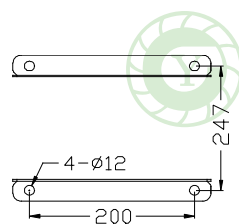

CY190DM 風機規格書

建煜風機
台灣製造

單位: mm(公釐)

- * 台灣製造
- * 絕緣等級: E / F 級
- * 過載保護: 單相馬達 E 級
- * 可選調3速機型: 單相
- * 3相馬達變頻等級, F級

可變換3速 / 3 Speed motor

型號	電壓	頻率	相數	極數	電流	馬力	轉速	最大風量			最大靜壓			重量
Model	Rated Voltage	Frequency	Phase	Pole	Current	Power	Speed	Max. Air Flow			Max. Pressure			Weight
	V	Hz	ϕ	P	A	Watt/HP	R.P.M.	CMM	CMH	CFM	mmAq	inchAq	Pa	KG
CY190DM	110/220	50	1	4	4.0 / 2.0	420 W	1400	28.5	1710	1006	27	1.06	265	11
		60			5.0 / 2.5		1550	31.5	1890	1112	38	1.50	373	
	220/380	50	3		1.3 / 0.7		1400	28.5	1710	1006	27	1.06	265	
		60			1.4 / 0.8		1550	31.5	1890	1112	38	1.50	373	