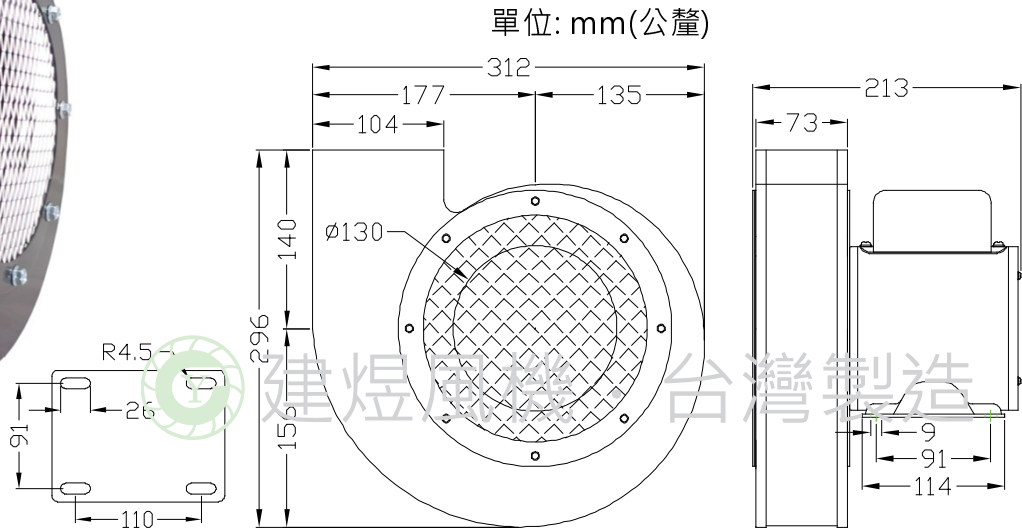

# CY180AN 風機規格書

\* 台灣製造  
\* 絕緣等級: E 級

型號	電壓	頻率	相數	極數	電流	馬力	轉速	最大風量			最大靜壓			重量
Model	Rated Voltage	Frequency	Phase	Pole	Current	Power	Speed	Max. Air Flow			Max. Pressure			Weight
	V	Hz	Ø	P	A	Watt/HP	R.P.M.	CMM	CMH	CFM	mmAq	inchAq	Pa	KG
CY180AN	110/220	50	1	2	6.1 / 3.1	1/2 HP	2850	16	960	565	85	3.35	834	10.5
		60			8.7 / 4.3		3250	18.3	1098	646	122.5	4.82	1201	