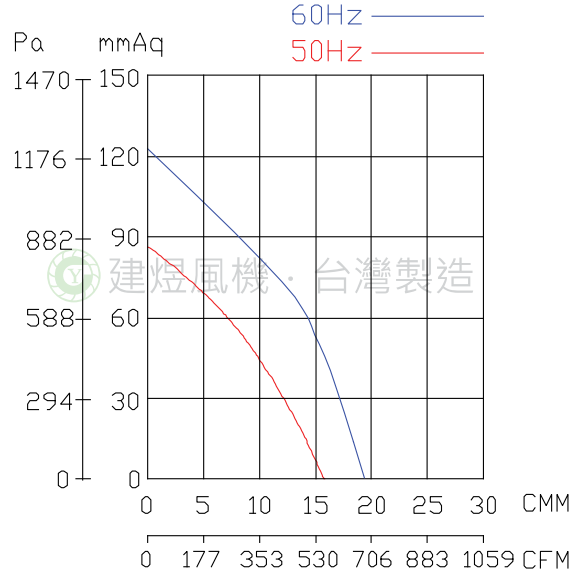

# CY180AN 風機規格書

\* 台灣製造  
\* 絕緣等級: E 級

型號	電壓	頻率	相數	極數	電流	馬力	轉速	最大風量			最大靜壓			重量
Model	Rated Voltage	Frequency	Phase	Pole	Current	Power	Speed	Max. Air Flow			Max. Pressure			Weight
	V	Hz	Ø	P	A	Watt/HP	R.P.M.	CMM	CMH	CFM	mmAq	inchAq	Pa	KG
CY180AN	110/220	50	1	2	6.1 / 3.1	1/2 HP	2850	16	960	565	85	3.35	834	10.5
		60			8.7 / 4.3		3250	18.3	1098	646	122.5	4.82	1201	