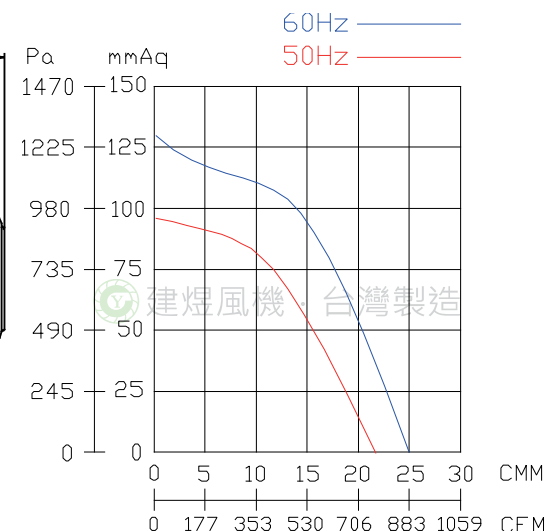

CY180 風機規格書

6"

單位: mm(公釐)

- * 台灣製造
- * 絕緣等級: E / F 級
- * 可選用 3相馬達變頻等級, F級
- * IE3

型號	電壓	頻率	相數	極數	電流	馬力	轉速	最大風量			最大靜壓			重量
Model	Rated Voltage	Frequency	Phase	Pole	Current	Power	Speed	Max. Air Flow			Max. Pressure			Weight
	V	Hz	Ø	P	A	Watt/HP	R.P.M.	CMM	CMH	CFM	mmAq	inchAq	Pa	KG
CY180	110/220	50	1	2	8.2 / 4.2	1 HP	2800	21.5	1290	759	92	3.62	902	22
		60			11.4 / 5.8		3300	25	1500	883	130	5.12	1275	
	220/380	50	3		3.4 / 2		2800	21.5	1290	759	92	3.62	902	20.5
		60			4 / 2.3		3300	25	1500	883	130	5.12	1275	