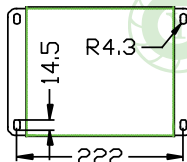

CY180 風機規格書

6"

單位: mm(公釐)

- * 台灣製造
- * 絕緣等級: E / F 級
- * 可選用 3相馬達變頻等級, F級
- * IE3

型號	電壓	頻率	相數	極數	電流	馬力	轉速	最大風量			最大靜壓			重量
Model	Rated Voltage	Frequency	Phase	Pole	Current	Power	Speed	Max. Air Flow			Max. Pressure			Weight
	V	Hz	Ø	P	A	Watt/HP	R.P.M.	CMM	CMH	CFM	mmAq	inchAq	Pa	KG
CY180	110/220	50	1	2	8.2 / 4.2	1 HP	2800	21.5	1290	759	92	3.62	902	22
		60			11.4 / 5.8		3300	25	1500	883	130	5.12	1275	
	220/380	50	3		3.4 / 2		2800	21.5	1290	759	92	3.62	902	20.5
		60			4 / 2.3		3300	25	1500	883	130	5.12	1275	