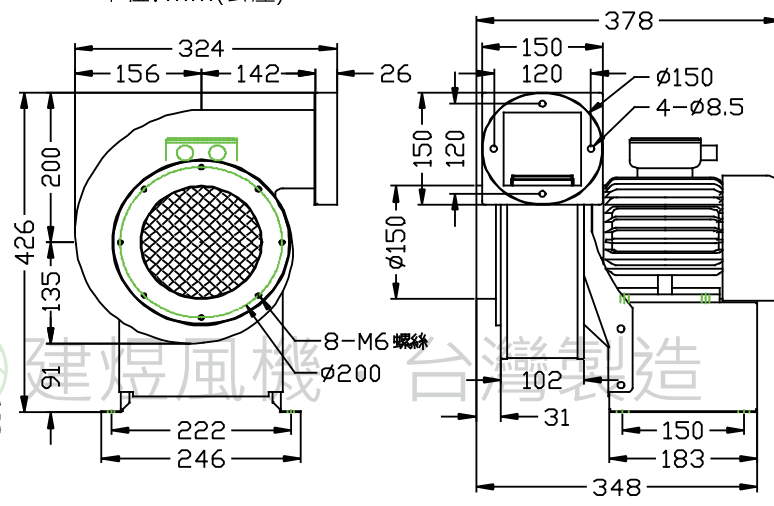

CY180 風機規格書

6"

單位: mm(公釐)

- * 台灣製造
- * 絕緣等級: E / F 級
- * 可選用 3相馬達變頻等級, F級
- * IE3

型號	電壓	頻率	相數	極數	電流	馬力	轉速	最大風量			最大靜壓			重量
Model	Rated Voltage	Frequency	Phase	Pole	Current	Power	Speed	Max. Air Flow			Max. Pressure			Weight
	V	Hz	Ø	P	A	Watt/HP	R.P.M.	CMM	CMH	CFM	mmAq	inchAq	Pa	KG
CY180	110/220	50	1	2	8.2 / 4.2	1 HP	2800	21.5	1290	759	92	3.62	902	22
		60			11.4 / 5.8		3300	25	1500	883	130	5.12	1275	
	220/380	50	3		3.4 / 2		2800	21.5	1290	759	92	3.62	902	20.5
		60			4 / 2.3		3300	25	1500	883	130	5.12	1275	