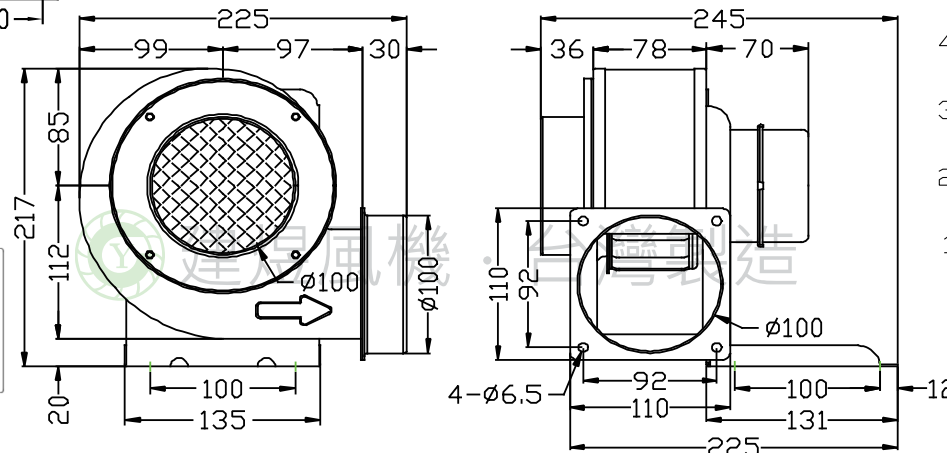

CY120EC 風機規格書

Brushless

- * 台灣製造
- * DC無刷馬達
- * 輸入電壓: AC100V~240V

單位: mm(公釐)

4"

輸入電壓: AC100V~240V

型號	電壓	電流	轉速	最大風量			最大靜壓			重量
Model	Rated Voltage	Current	Speed	Max. Air Flow			Max. Pressure			Weight
	V			A	R.P.M.	CMM	CMH	CFM	mmAq	
CY120EC	AC100V~240V	0.85 / 0.5	2300RPM	4.5	270	159	60	2.36	588	2.5