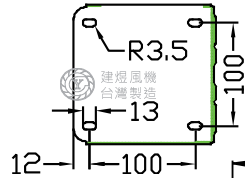

CY120EC 風機規格書

Brushless

- * 台灣製造
- * DC無刷馬達
- * 輸入電壓: AC100V~240V

單位: mm(公釐)

4"

輸入電壓: AC100V~240V

型號	電壓	電流	轉速	最大風量			最大靜壓			重量
Model	Rated Voltage	Current	Speed	Max. Air Flow			Max. Pressure			Weight
	V			A	R.P.M.	CMM	CMH	CFM	mmAq	
CY120EC	AC100V~240V	0.85 / 0.5	2300RPM	4.5	270	159	60	2.36	588	2.5