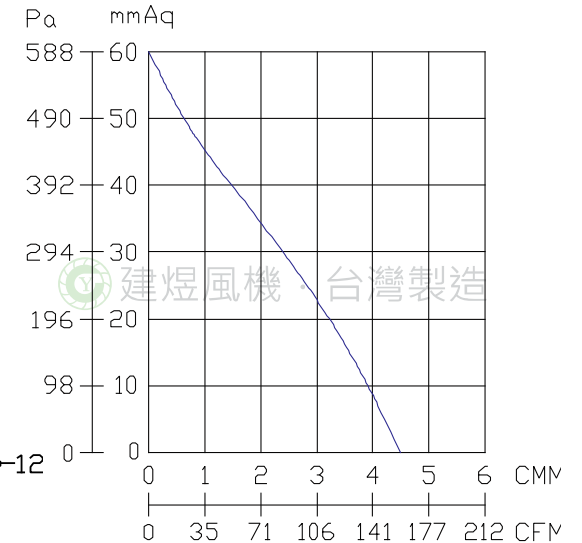

CY120EC 風機規格書

Brushless

- * 台灣製造
- * DC無刷馬達
- * 輸入電壓: AC100V~240V

單位: mm(公釐)

4"

輸入電壓: AC100V~240V

型號	電壓	電流	轉速	最大風量			最大靜壓			重量
Model	Rated Voltage	Current	Speed	Max. Air Flow			Max. Pressure			Weight
	V			A	R.P.M.	CMM	CMH	CFM	mmAq	
CY120EC	AC100V~240V	0.85 / 0.5	2300RPM	4.5	270	159	60	2.36	588	2.5