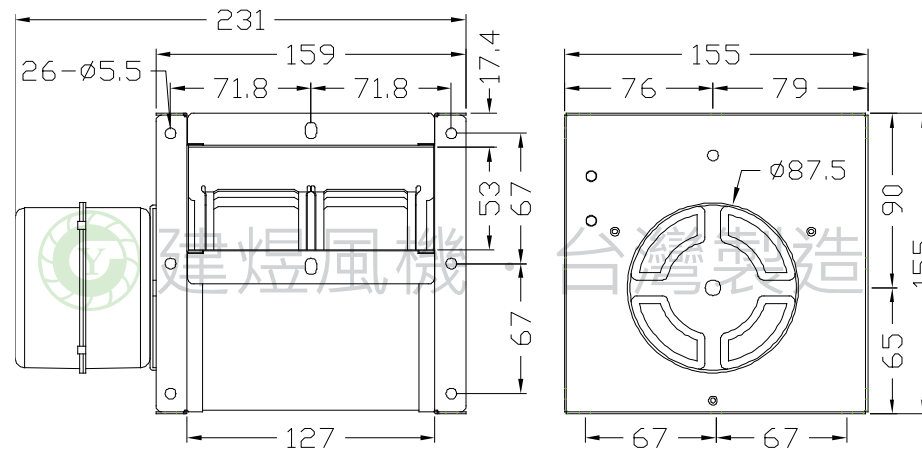

CY100DM EC 風機規格書

- * 台灣製造
- * DC無刷馬達

Brushless

單位: mm(公釐)

輸入電壓:AC100V~240V

型號	電壓	電流	轉速	最大風量			最大靜壓			重量
Model	Rated Voltage	Current	Speed	Max. Air Flow			Max. Pressure			Weight
	V			A	R.P.M.	CMM	CMH	CFM	mmAq	
CY100DMEC	AC100V~240V	2.2	2500	5.5	330	194	41	1.61	402	2