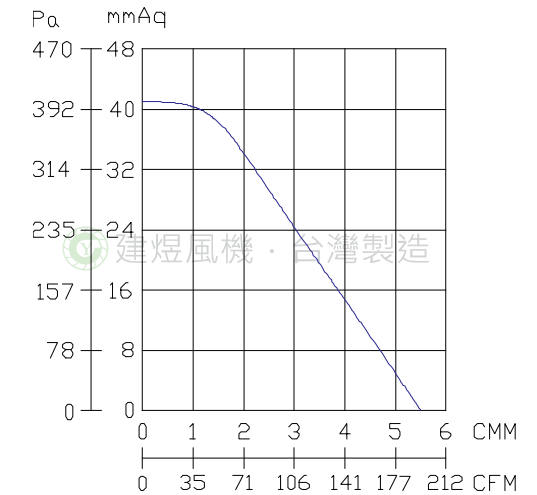

CY100DM EC 風機規格書

- * 台灣製造
- * DC無刷馬達

Brushless

單位: mm(公釐)

輸入電壓:AC100V~240V

型號	電壓	電流	轉速	最大風量			最大靜壓			重量
Model	Rated Voltage	Current	Speed	Max. Air Flow			Max. Pressure			Weight
	V			A	R.P.M.	CMM	CMH	CFM	mmAq	
CY100DMEC	AC100V~240V	2.2	2500	5.5	330	194	41	1.61	402	2